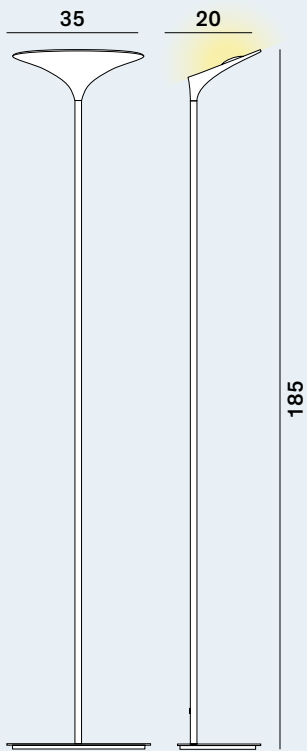

Sunset: Floor

cod: F1

Light Source	ACRICHE HV LED
Power	34 Watt
Kelvin	2.700, 3.000
Dimmer	foot
Lumen	3.400
CRI	90