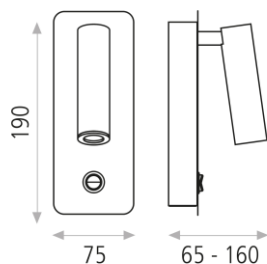

Aron

LED 1x3W 3000K 315lm

TIPO	TYPE	TYPE
Aplicue	Wall Lamp	Applique
MATERIAL	MATERIAL	MATIÈRE
Metal	Metal	Métal
DETALLES	DETAILS	DÉTAILS

DETALLES / DETAILS / DÉTAILS