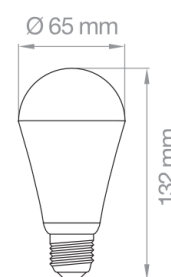

## GOCCIA E27 18W

Lampadina a goccia E27 18W - 230V  
Drop lamp E27 18W

**Materiale / Material:**

- Corpo in alluminio ricoperto in termoplastico, bulbo in policarbonato  
Aluminium body covered in thermoplastic  
PC bulb

Codice Code	Potenza Power	Tensione Voltage	Lumen	Kelvin	CRI	Fascio Beam Angle	Attacco Socket	Comparazione Comparison	PKG
G6518WE27BC	18W	220-240V	2100 Lm	3000K	>80Ra	200°	E27	inc. = 150W	10/100
G6518WE27BN	18W	220-240V	2200 Lm	4000K	>80Ra	200°	E27	inc. = 150W	10/100
G6518WE27BF	18W	220-240V	2300 Lm	6400K	>80Ra	200°	E27	inc. = 150W	10/100