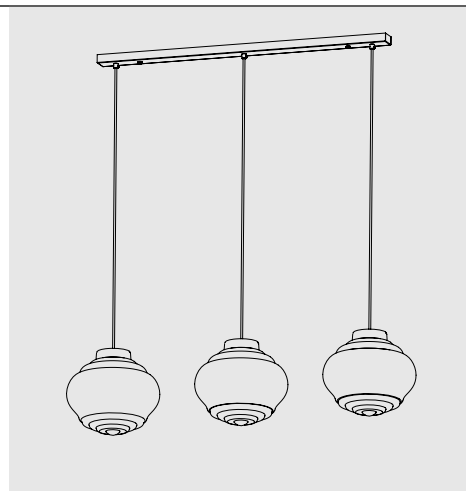

zafferano

AILATI LIGHTS

ROSONI CANOPY

Rosone rettangolare per sospensioni multiple
Rectangular canopy for hanging multiple lamps

Esempio d' installazione / Example of installation

Rosone per sospensione 3 luci
Canopy for hanging lamp 3 lights

LGR0043 grigio / grey
LGR0053 bianco / white

Rosone per sospensione 5 luci
Canopy for hanging lamp 5 lights

LGR0045 grigio / grey
LGR0055 bianco / white

Rosone tondo per sospensioni multiple / Round canopy for hanging multiple lamps

Rosone per sospensione 3 luci
Canopy for hanging lamp 3 lights

LGR0063 grigio / grey
LGR0073 bianco / white

Luci disposte sullo stesso livello
 Lights on the same level:
 Ø max 25 cm - 9,8 in

Disponibile su richiesta con finitura calamina / Available on request with calamine finish

Rosone per sospensione 5 luci
Canopy for hanging lamp 5 lights

LGR0065 grigio / grey
LGR0075 bianco / white

Luci disposte sullo stesso livello
 Lights on the same level:
 Ø max 17 cm - 6,7 in

Disponibile su richiesta con finitura calamina / Available on request with calamine finish