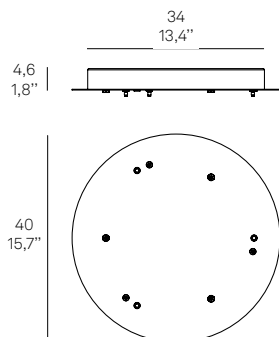

Rosone compatibile per Stick 100-150-240 /
Compatible canopy for Stick 100-150-240