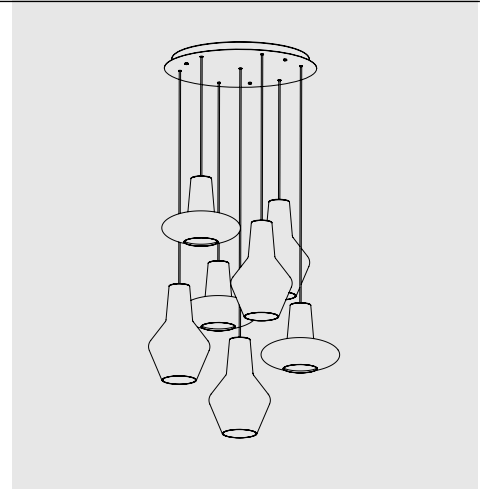

Rosone per sospensione 3 luci
Canopy for hanging lamp 3 lights

LGR0063 grigio / grey
LGR0073 bianco / white

Luci disposte sullo stesso livello
 Lights on the same level:
 Ø max 25 cm - 9,8 in

Disponibile su richiesta con finitura calamina / Available on request with calamine finish

Rosone per sospensione 5 luci
Canopy for hanging lamp 5 lights

LGR0065 grigio / grey
LGR0075 bianco / white

Luci disposte sullo stesso livello
 Lights on the same level:
 Ø max 17 cm - 6,7 in

Disponibile su richiesta con finitura calamina / Available on request with calamine finish

Rosone per sospensione 7 luci
Canopy for hanging lamp 7 lights

LGR0086 grigio / grey
LGR0096 bianco / white

Luci disposte sullo stesso livello
 Lights on the same level:
 Ø max 24 cm - 9,4 in

Disponibile su richiesta con finitura calamina / Available on request with calamine finish

Rosone per sospensione 13 luci
Canopy for hanging lamp 13 lights

LGR0113 grigio / grey
LGR0213 bianco / white

Luci disposte sullo stesso livello
 Lights on the same level:
 Ø max 21 cm - 8,2 in

Disponibile su richiesta con finitura calamina / Available on request with calamine finish