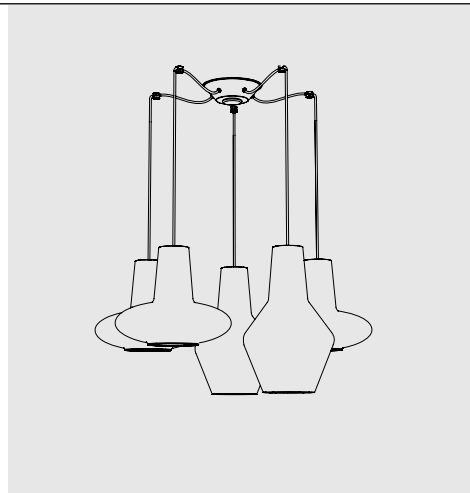

ROSONI / CANOPIES

Rosone singolo / Single canopy

5,8
2,3" **LGR0001** grigio / grey
LGR0002 bianco / white

8,3
3,3"

7
2,7" **LGR0011** grigio / grey
LGR0012 bianco / white
5,5
2,1" 1,8
0,7"
10
3,9" **Incasso su cartongesso /**
Recessed canopy on plasterboard
foro installazione / installation hole

6,3
2,5" **LGR0120** bianco / white
LGR0121 corten
LGR0122 grigio scuro / dark grey
LRB0001 ottone brunito spazzolato
brushed burnished brass
12
4,7"

Rosone per sospensioni multiple (supporti di decentramento inclusi) Canopy for hanging multiple lamps (decentralisation supports included)

Esempio d'installazione / Example of installation

5
1,9" **LGR0004** grigio / grey
LGR0014 bianco / white
LRB0002 ottone brunito spazzolato
brushed burnished brass
18
7,1" **2 luci + 2 supporti**
2 lights + 2 supports

LGR0005 grigio / grey
LGR0015 bianco / white
LRB0005 ottone brunito spazzolato
brushed burnished brass
5 luci + 5 supporti
5 lights + 5 supports

LGR0003 grigio / grey
LGR0013 bianco / white
LRB0003 ottone brunito spazzolato
brushed burnished brass
3 luci + 3 supporti
3 lights + 3 supports

LGR0008 grigio / grey
LGR0018 bianco / white
LRB0008 ottone brunito spazzolato
brushed burnished brass
8 luci + 8 supporti
8 lights + 8 supports

(n) Supporti per decentramento cavi inclusi.
Supports for cable decentralisation included.