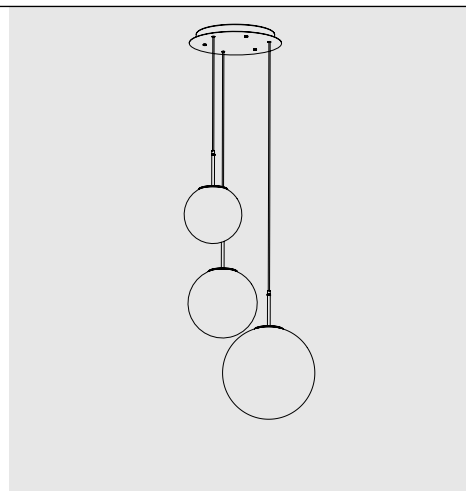

LGR0043 grigio / grey
LGR0053 bianco / white

Rosone per sospensione 5 luci
Canopy for hanging lamp 5 lights

LGR0045 grigio / grey
LGR0055 bianco / white

Rosone tondo per sospensioni multiple / Round canopy for hanging multiple lamps

Rosone per sospensione 3 luci
Canopy for hanging lamp 3 lights

LGR0063 grigio / grey
LGR0073 bianco / white

Luci disposte sullo stesso livello
 Lights on the same level:
 Ø max 25 cm - 9,8 in

Disponibile su richiesta con finitura calamina / Available on request with calamine finish

Rosone per sospensione 5 luci
Canopy for hanging lamp 5 lights

LGR0065 grigio / grey
LGR0075 bianco / white

Luci disposte sullo stesso livello
 Lights on the same level:
 Ø max 17 cm - 6,7 in

Disponibile su richiesta con finitura calamina / Available on request with calamine finish

Rosone per sospensione 7 luci
Canopy for hanging lamp 7 lights

LGR0086 grigio / grey
LGR0096 bianco / white

Luci disposte sullo stesso livello
 Lights on the same level:
 Ø max 24 cm - 9,4 in

Disponibile su richiesta con finitura calamina / Available on request with calamine finish