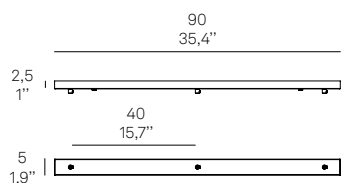

Rosone rettangolare per sospensioni multiple
Rectangular canopy for hanging multiple lamps

Esempio d' installazione / Example of installation