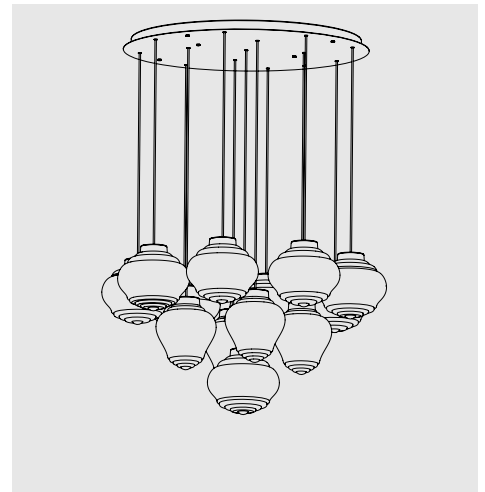

Rosone per sospensione 3 luci
Canopy for hanging lamp 3 lights

LGR0063 grigio / grey
LGR0073 bianco / white

Luci disposte sullo stesso livello
 Lights on the same level:
 Ø max 25 cm - 9,8 in

Disponibile su richiesta con finitura calamina / Available on request with calamine finish

Rosone per sospensione 5 luci
Canopy for hanging lamp 5 lights

LGR0065 grigio / grey
LGR0075 bianco / white

Luci disposte sullo stesso livello
 Lights on the same level:
 Ø max 17 cm - 6,7 in

Disponibile su richiesta con finitura calamina / Available on request with calamine finish

Rosone per sospensione 7 luci
Canopy for hanging lamp 7 lights

LGR0086 grigio / grey
LGR0096 bianco / white

Luci disposte sullo stesso livello
 Lights on the same level:
 Ø max 24 cm - 9,4 in

Disponibile su richiesta con finitura calamina / Available on request with calamine finish

Rosone per sospensione 13 luci
Canopy for hanging lamp 13 lights

LGR0113 grigio / grey
LGR0213 bianco / white

Luci disposte sullo stesso livello
 Lights on the same level:
 Ø max 21 cm - 8,2 in

Disponibile su richiesta con finitura calamina / Available on request with calamine finish