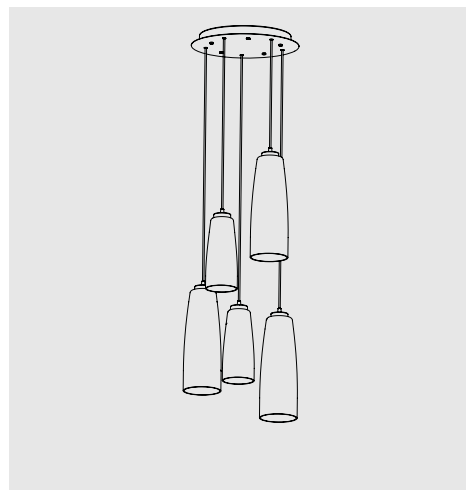

LGR0043 grigio / grey
LGR0053 bianco / white

Rosone per sospensione 5 luci
Canopy for hanging lamp 5 lights

LGR0045 grigio / grey
LGR0055 bianco / white

Rosone tondo per sospensioni multiple / Round canopy for hanging multiple lamps

Rosone per sospensione 3 luci
Canopy for hanging lamp 3 lights

LGR0063 grigio / grey
LGR0073 bianco / white

Luci disposte sullo stesso livello
 Lights on the same level:
 Ø max 25 cm - 9,8 in

Disponibile su richiesta con finitura calamina / Available on request with calamine finish

Rosone per sospensione 5 luci
Canopy for hanging lamp 5 lights

LGR0065 grigio / grey
LGR0075 bianco / white

Luci disposte sullo stesso livello
 Lights on the same level:
 Ø max 17 cm - 6,7 in

Disponibile su richiesta con finitura calamina / Available on request with calamine finish

Rosone per sospensione 7 luci
Canopy for hanging lamp 7 lights

LGR0086 grigio / grey
LGR0096 bianco / white

Luci disposte sullo stesso livello
 Lights on the same level:
 Ø max 24 cm - 9,4 in

Disponibile su richiesta con finitura calamina / Available on request with calamine finish