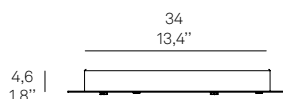

Rosone per sospensione 3 luci
Canopy for hanging lamp 3 lights

LGR0063 grigio / grey
LGR0073 bianco / white

Luci disposte sullo stesso livello
 Lights on the same level:
 Ø max 25 cm - 9,8 in

Disponibile su richiesta con finitura calamina / Available on request with calamine finish