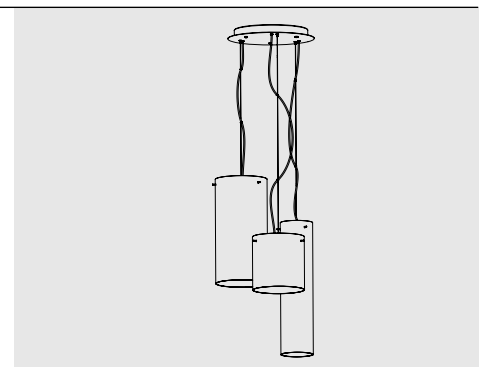

Rosone per sospensione 3 luci
Canopy for hanging lamp 3 lights

LGR0066 grigio / grey
LGR0076 bianco / white