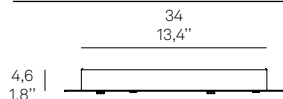

Rosone per sospensione 3 luci
Canopy for hanging lamp 3 lights

LGR0063 grigio / grey
LGR0073 bianco / white

Luci disposte sullo stesso livello
 Lights on the same level:
 Ø max 25 cm - 9,8 in

Disponibile su richiesta con finitura calamina / Available on request with calamine finish