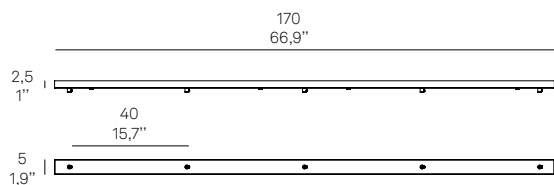

Rosone per sospensione 3 luci
Canopy for hanging lamp 3 lights

LGR0043 grigio / grey
LGR0053 bianco / white

Rosone per sospensione 5 luci
Canopy for hanging lamp 5 lights

LGR0045 grigio / grey
LGR0055 bianco / white