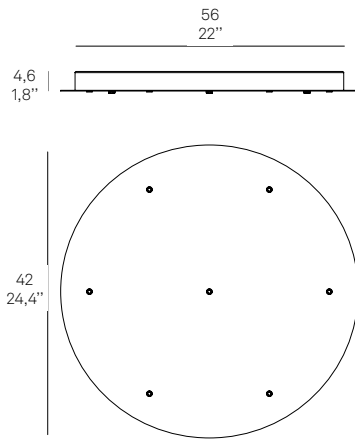

Rosone per sospensione 3 luci
Canopy for hanging lamp 3 lights

LGR0063 grigio / grey
LGR0073 bianco / white

Luci disposte sullo stesso livello
 Lights on the same level:
 Ø max 25 cm - 9,8 in

Disponibile su richiesta con finitura calamina / Available on request with calamine finish

Rosone per sospensione 5 luci
Canopy for hanging lamp 5 lights

LGR0065 grigio / grey
LGR0075 bianco / white

Luci disposte sullo stesso livello
 Lights on the same level:
 Ø max 17 cm - 6,7 in

Disponibile su richiesta con finitura calamina / Available on request with calamine finish

Rosone per sospensione 7 luci
Canopy for hanging lamp 7 lights

LGR0086 grigio / grey
LGR0096 bianco / white

Luci disposte sullo stesso livello
 Lights on the same level:
 Ø max 24 cm - 9,4 in

Disponibile su richiesta con finitura calamina / Available on request with calamine finish

Rosone per sospensione 13 luci
Canopy for hanging lamp 13 lights

LGR0113 grigio / grey
LGR0213 bianco / white

Luci disposte sullo stesso livello
 Lights on the same level:
 Ø max 21 cm - 8,2 in

Disponibile su richiesta con finitura calamina / Available on request with calamine finish