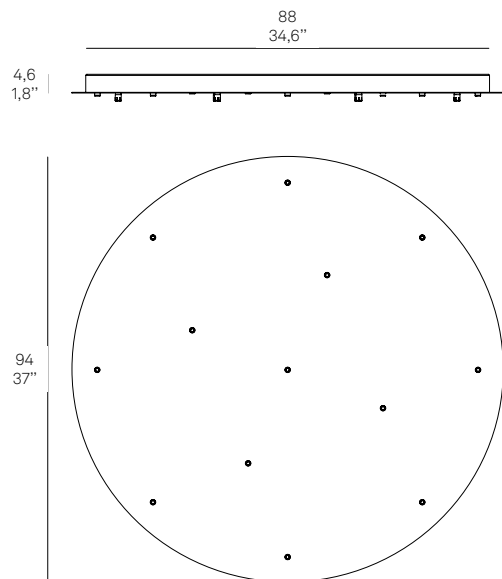

Rosone per sospensione 3 luci
Canopy for hanging lamp 3 lights

LGR0063 grigio / grey
LGR0073 bianco / white

Luci disposte sullo stesso livello
 Lights on the same level:
 Ø max 25 cm - 9,8 in

Disponibile su richiesta con finitura calamina / Available on request with calamine finish

Rosone per sospensione 5 luci
Canopy for hanging lamp 5 lights

LGR0065 grigio / grey
LGR0075 bianco / white

Luci disposte sullo stesso livello
 Lights on the same level:
 Ø max 17 cm - 6,7 in

Disponibile su richiesta con finitura calamina / Available on request with calamine finish

Rosone per sospensione 7 luci
Canopy for hanging lamp 7 lights

LGR0086 grigio / grey
LGR0096 bianco / white

Luci disposte sullo stesso livello
 Lights on the same level:
 Ø max 24 cm - 9,4 in

Disponibile su richiesta con finitura calamina / Available on request with calamine finish

Rosone per sospensione 13 luci
Canopy for hanging lamp 13 lights

LGR0113 grigio / grey
LGR0213 bianco / white

Luci disposte sullo stesso livello
 Lights on the same level:
 Ø max 21 cm - 8,2 in

Disponibile su richiesta con finitura calamina / Available on request with calamine finish