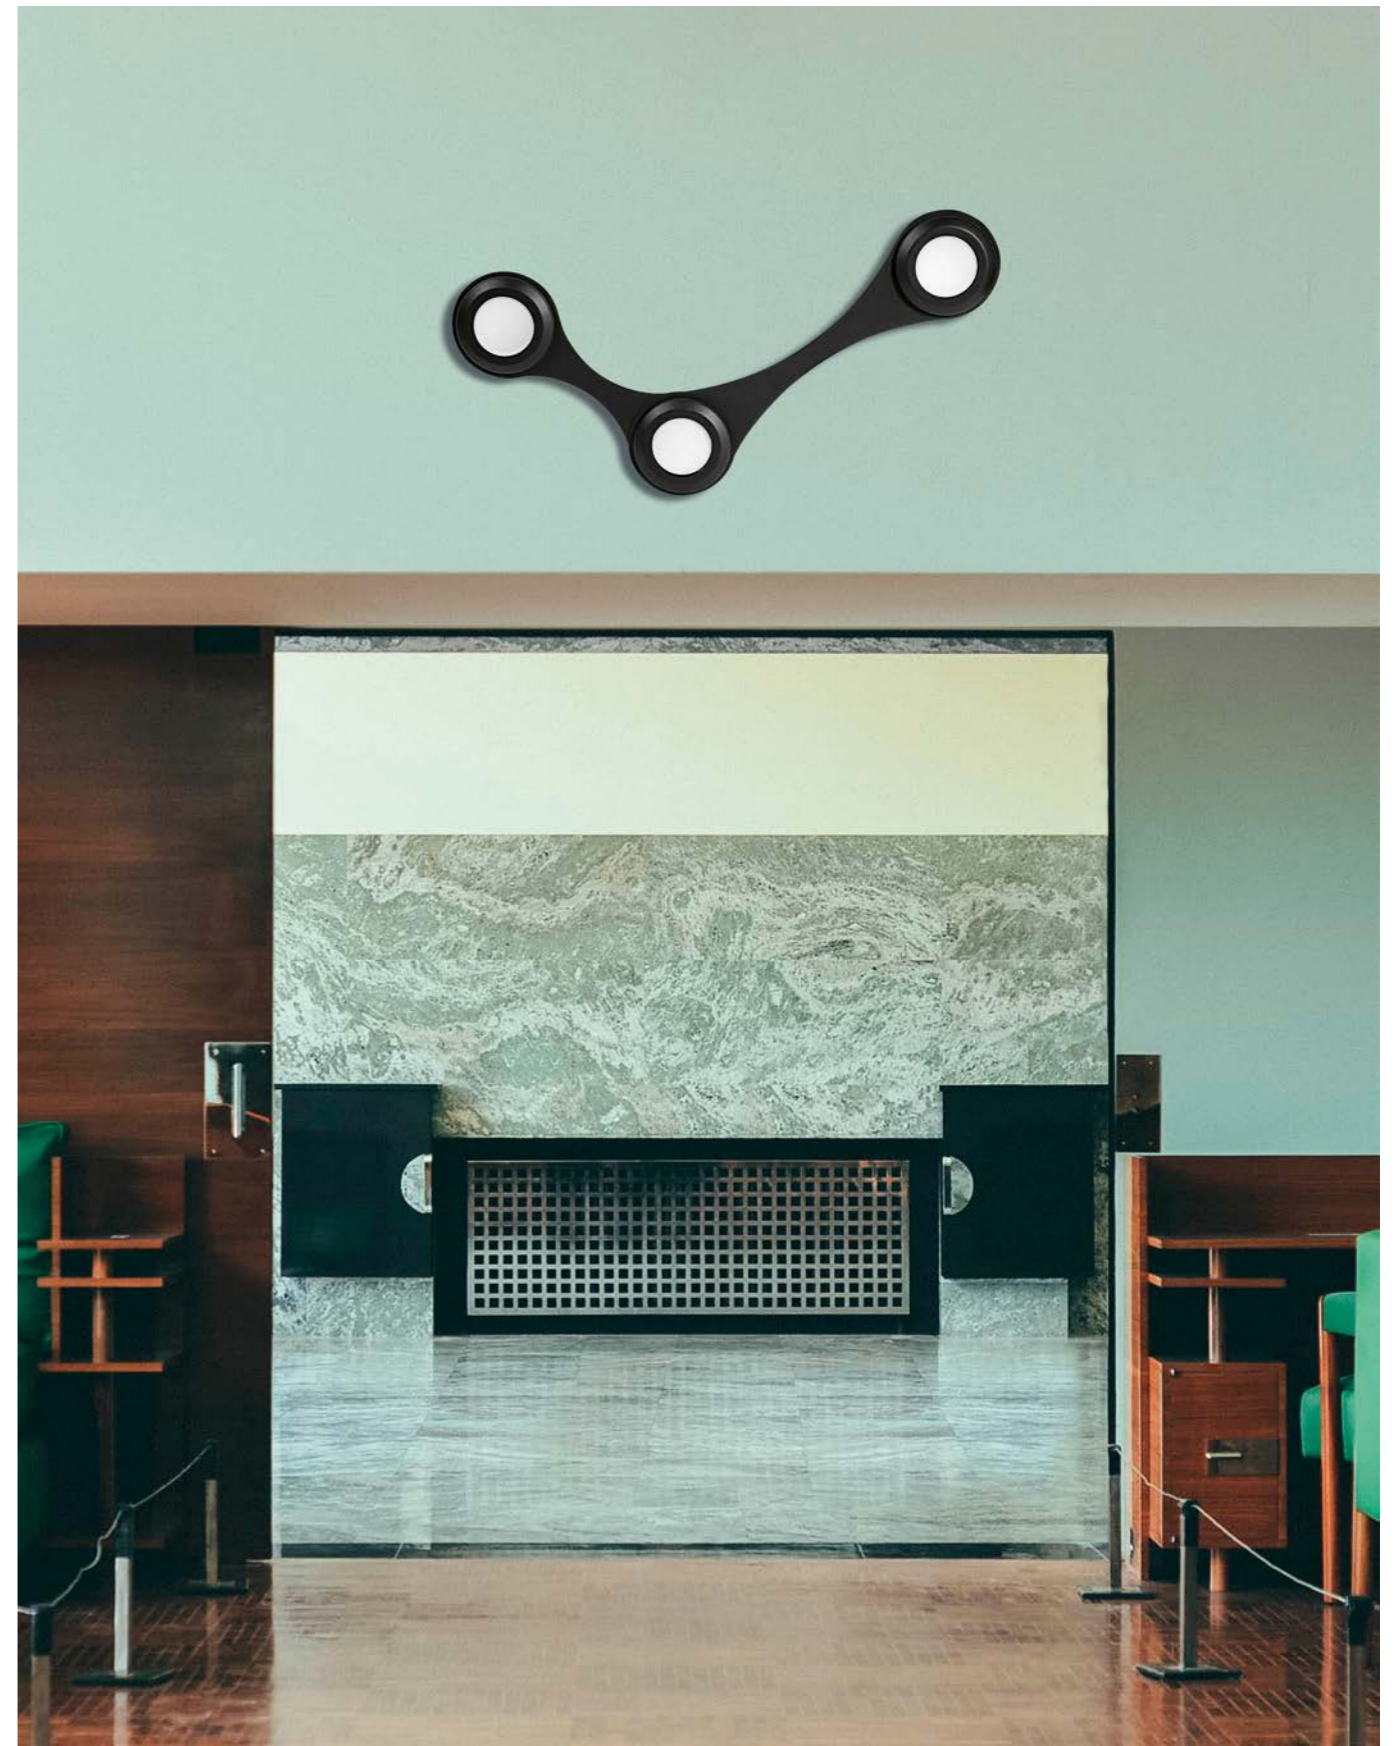

Infinito | Ceiling - Wall

Infinito | Ceiling - Wall

Infinito | Ceiling - Wall

Mickey

design by L. Cristiani

Luminosa ed appariscente, Mickey la lampada da parete e plafone che, con il suo design armonioso e divertente, illuminerà le stanze della tua casa rendendole piacevoli e lucenti.