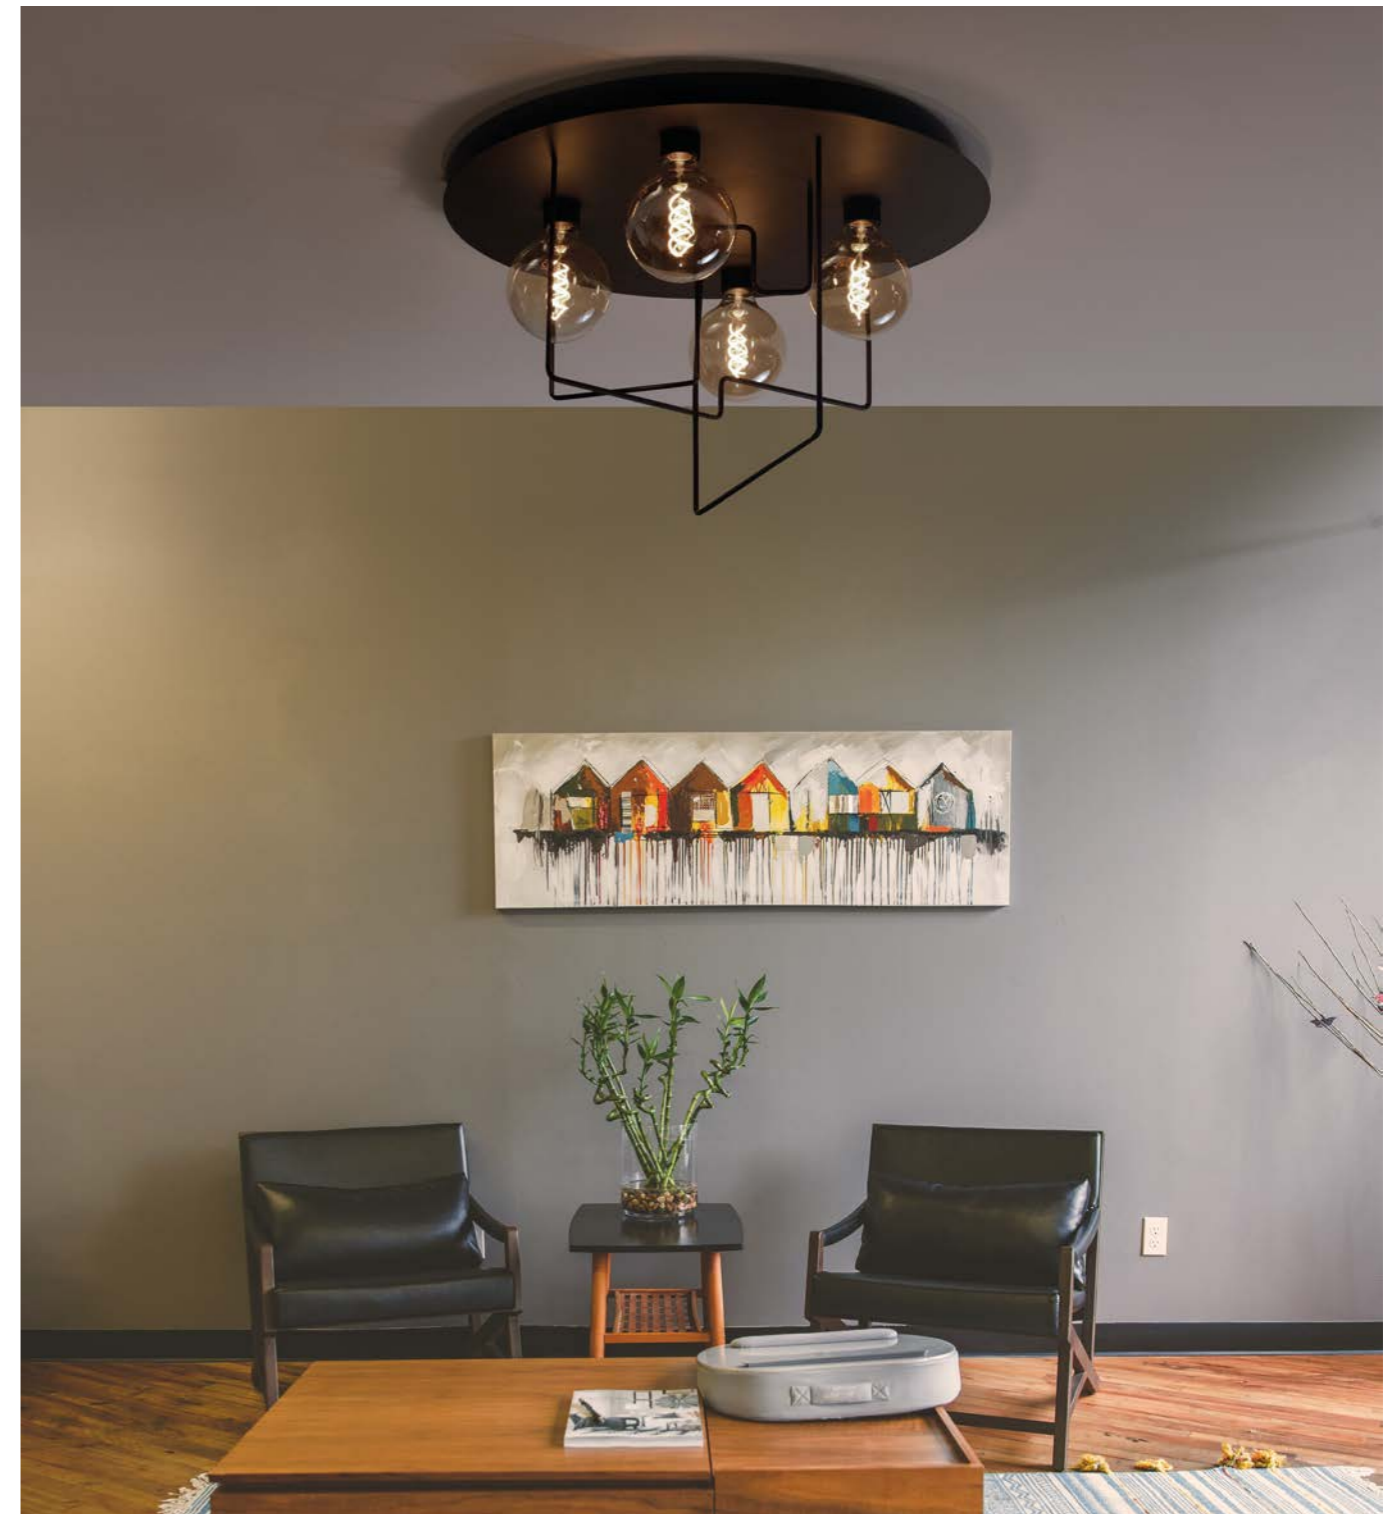

903/60 P

220-240V - 4 E27 LED

CE IP20

L: $\varnothing$ 650mm - H: 390mm

Net Weight 6800gr

Gross Weight 9000gr

Volume 0,18 m³

Lamp supplied without lights

LP | Ceiling