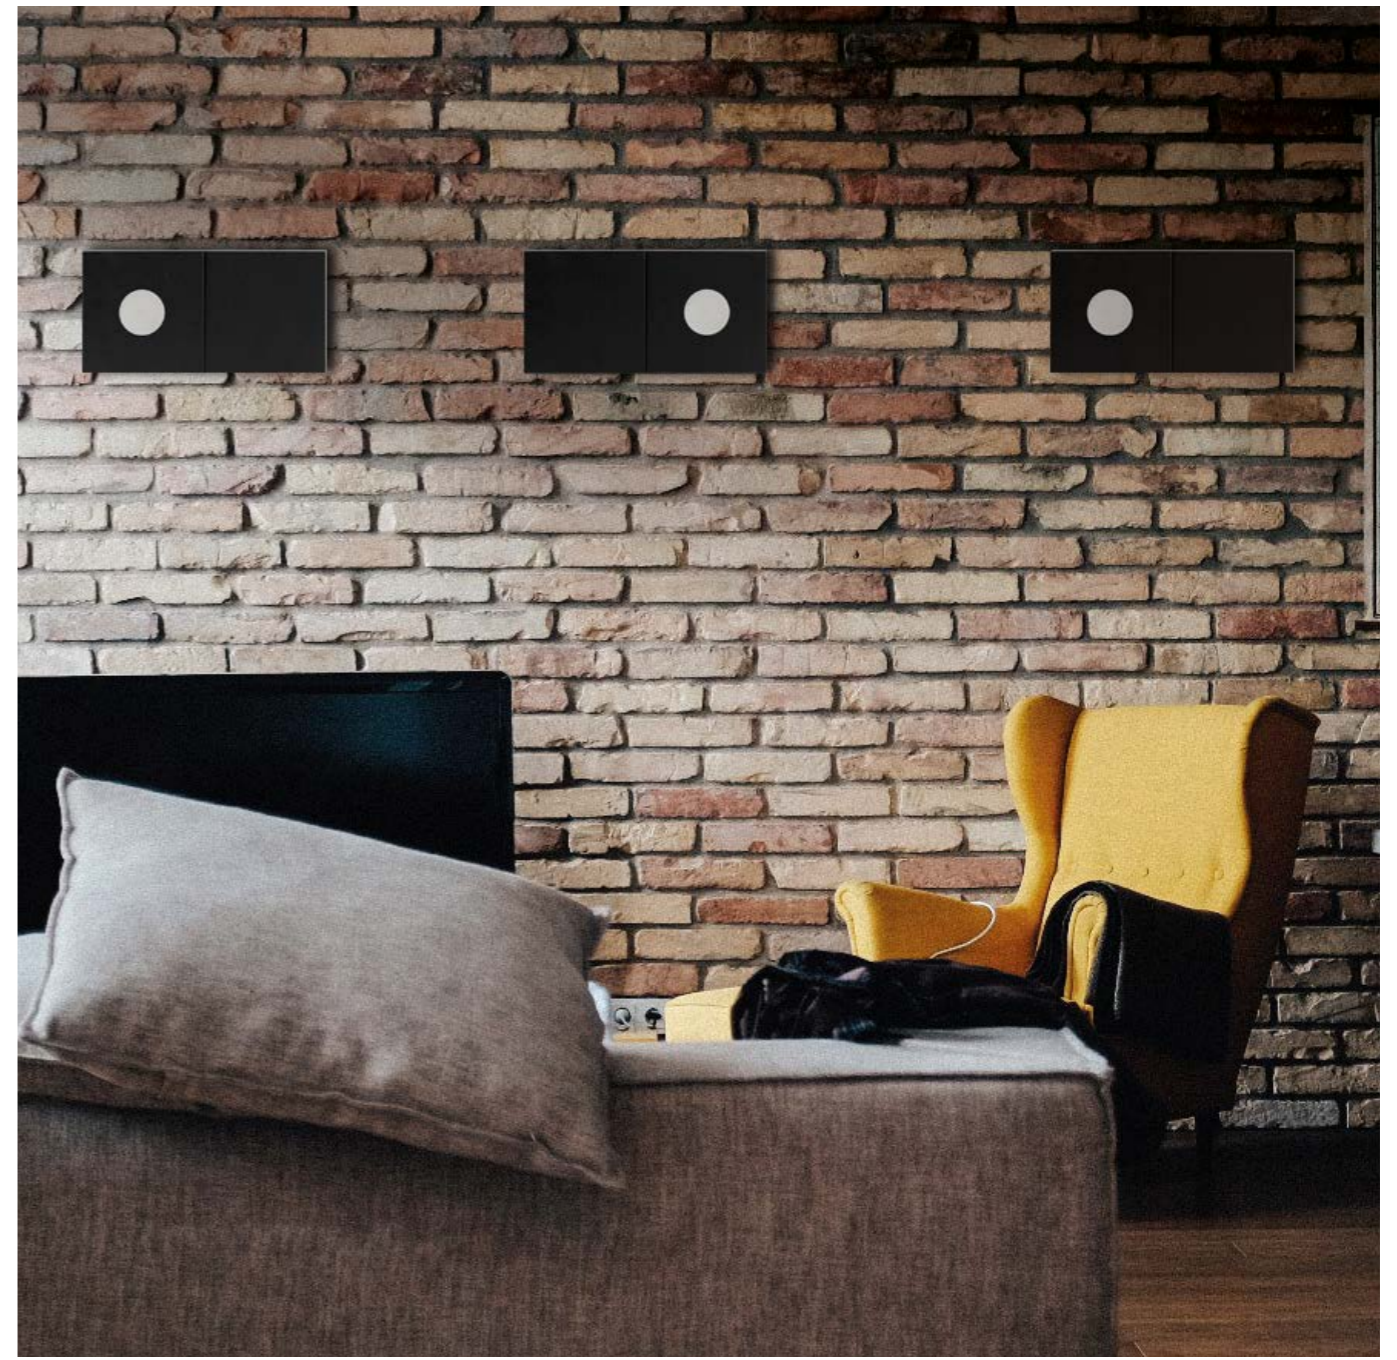

Domino | Ceiling - Wall