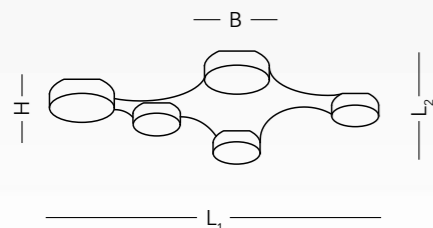

900/5 PA

220-240V - 5 Gx53 LED

CE IP20

L₁: 585mm - L₂: 575mm - H: 55mm - B: 125mm

Net Weight 5400gr

Gross Weight 9500gr

Volume 0,060 m³

Lamp supplied without lights

900/2 PA

220-240V - 2 Gx53 LED

CE IP20

L₁: 310mm - L₂: 125mm - H: 55mm - B: 65mm

Net Weight 700gr

Gross Weight 850gr

Volume 0,012 m³

Lamp supplied without lights