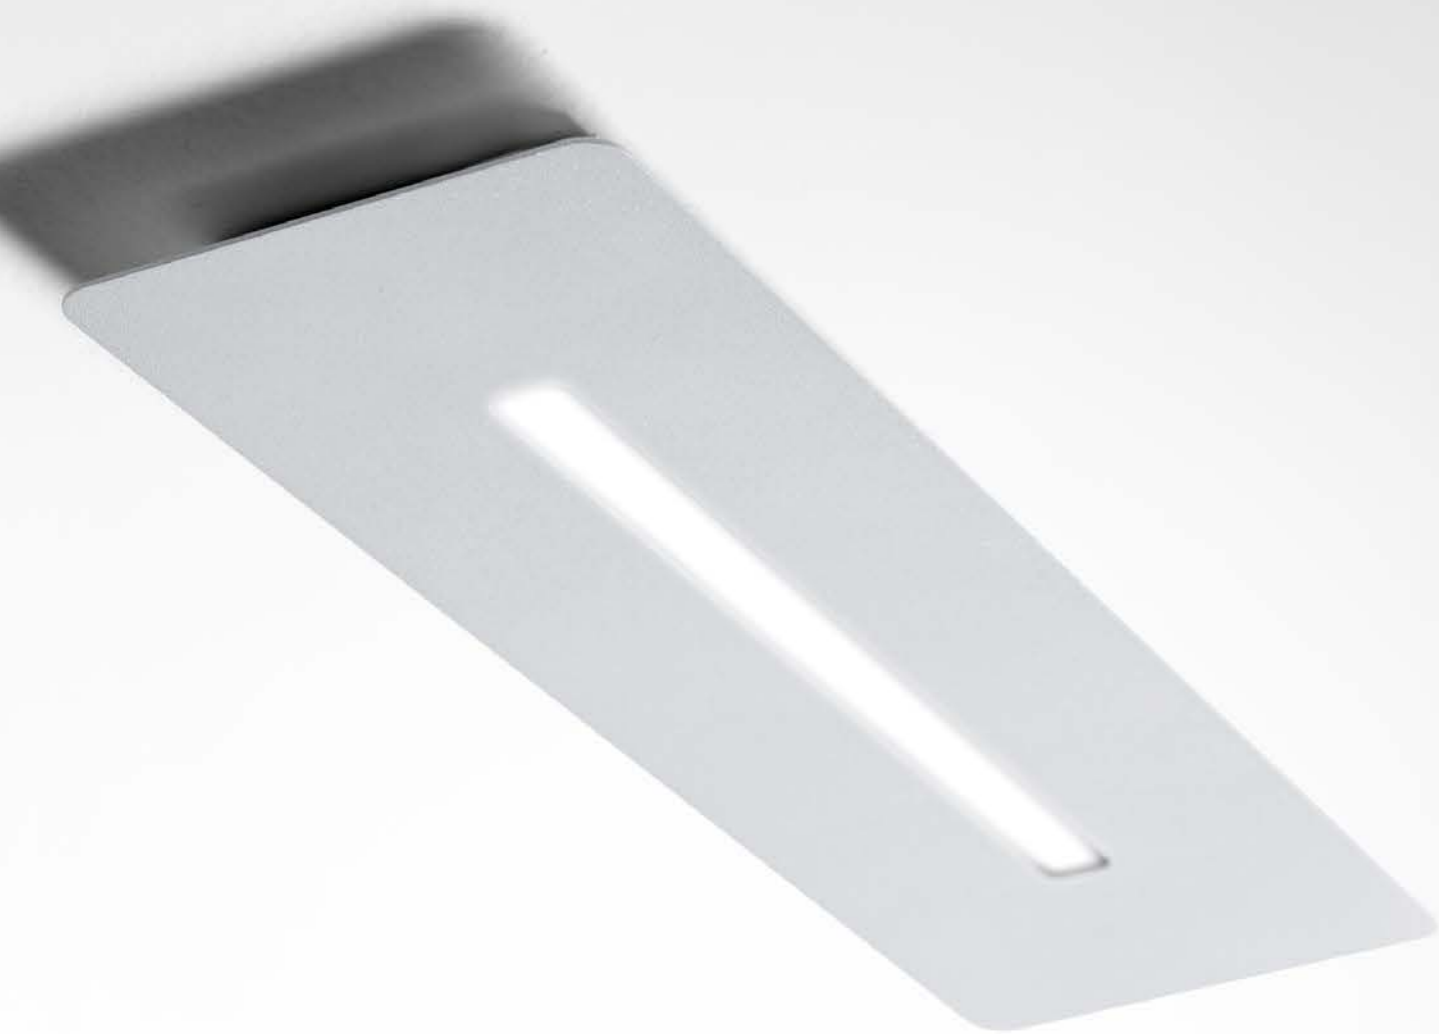

Centreline

design by C. Cattaneo

Lampada da plafone e parete di forma rettangolare con all'interno una striscia luminosa. Soluzioni di manutenzione molto facili e pratici.

Wall or ceiling light with a rectangular shape and an illuminated line inside. Easy and convenient maintenance solutions.

Rechteckige Decken- und Wandlampe mit einem Leuchtstreifen im Inneren. Sehr einfache und praktische Wartungslösungen.