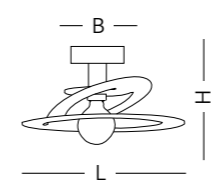

220-240V - E27 LED

CE IP20

L: \varnothing 650mm - H: 210mm - B: \varnothing 130mm

Net weight 5320gr

Gross weight 7100gr

Volume 0,11 m³

Lamp supplied without lights

White