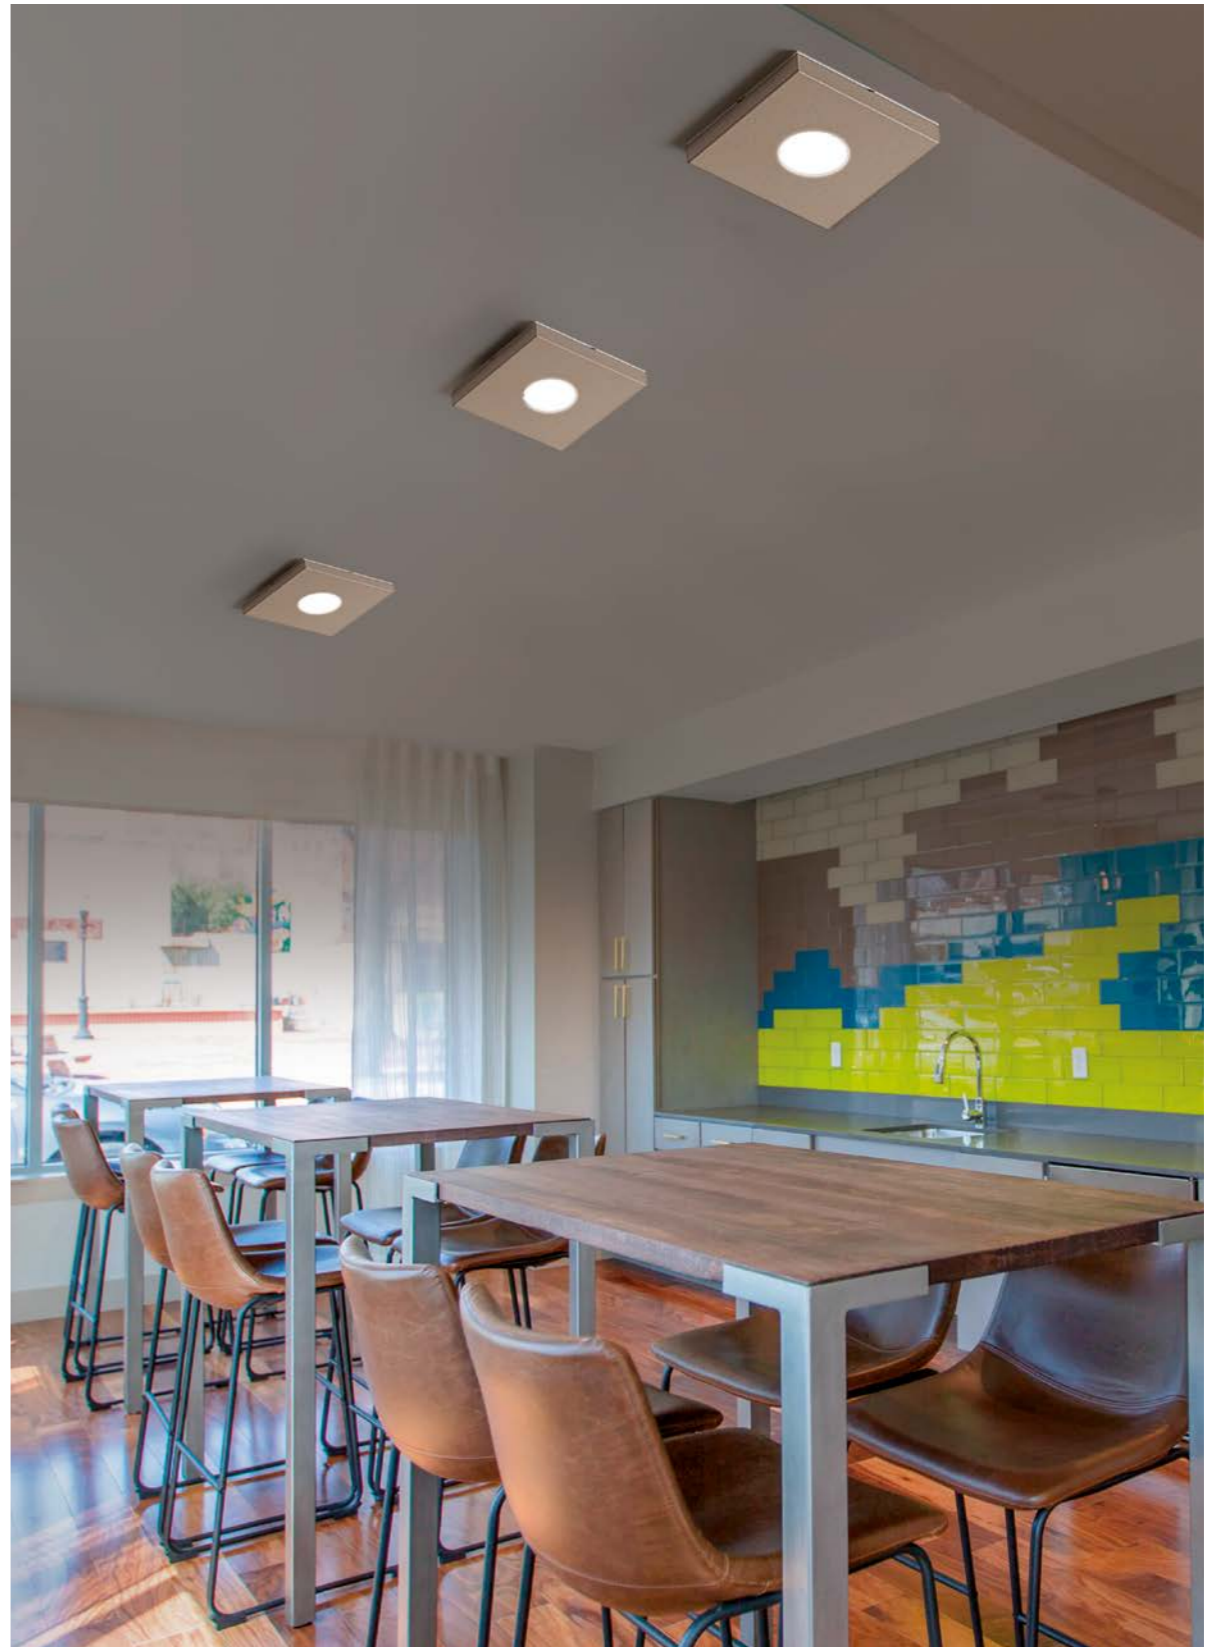

Domino | Ceiling - Wall