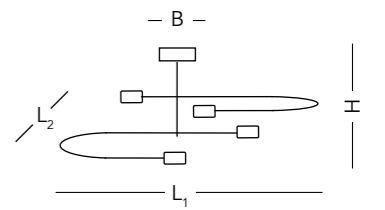

CE IP20

L: 1050mm - H 300mm - B: 95mm

Net Weight 1400gr

Gross Weight 4000gr

Volume 0,11 m³

Lamp supplied without lights

904/2 P

220-240V - 2 E27 LED