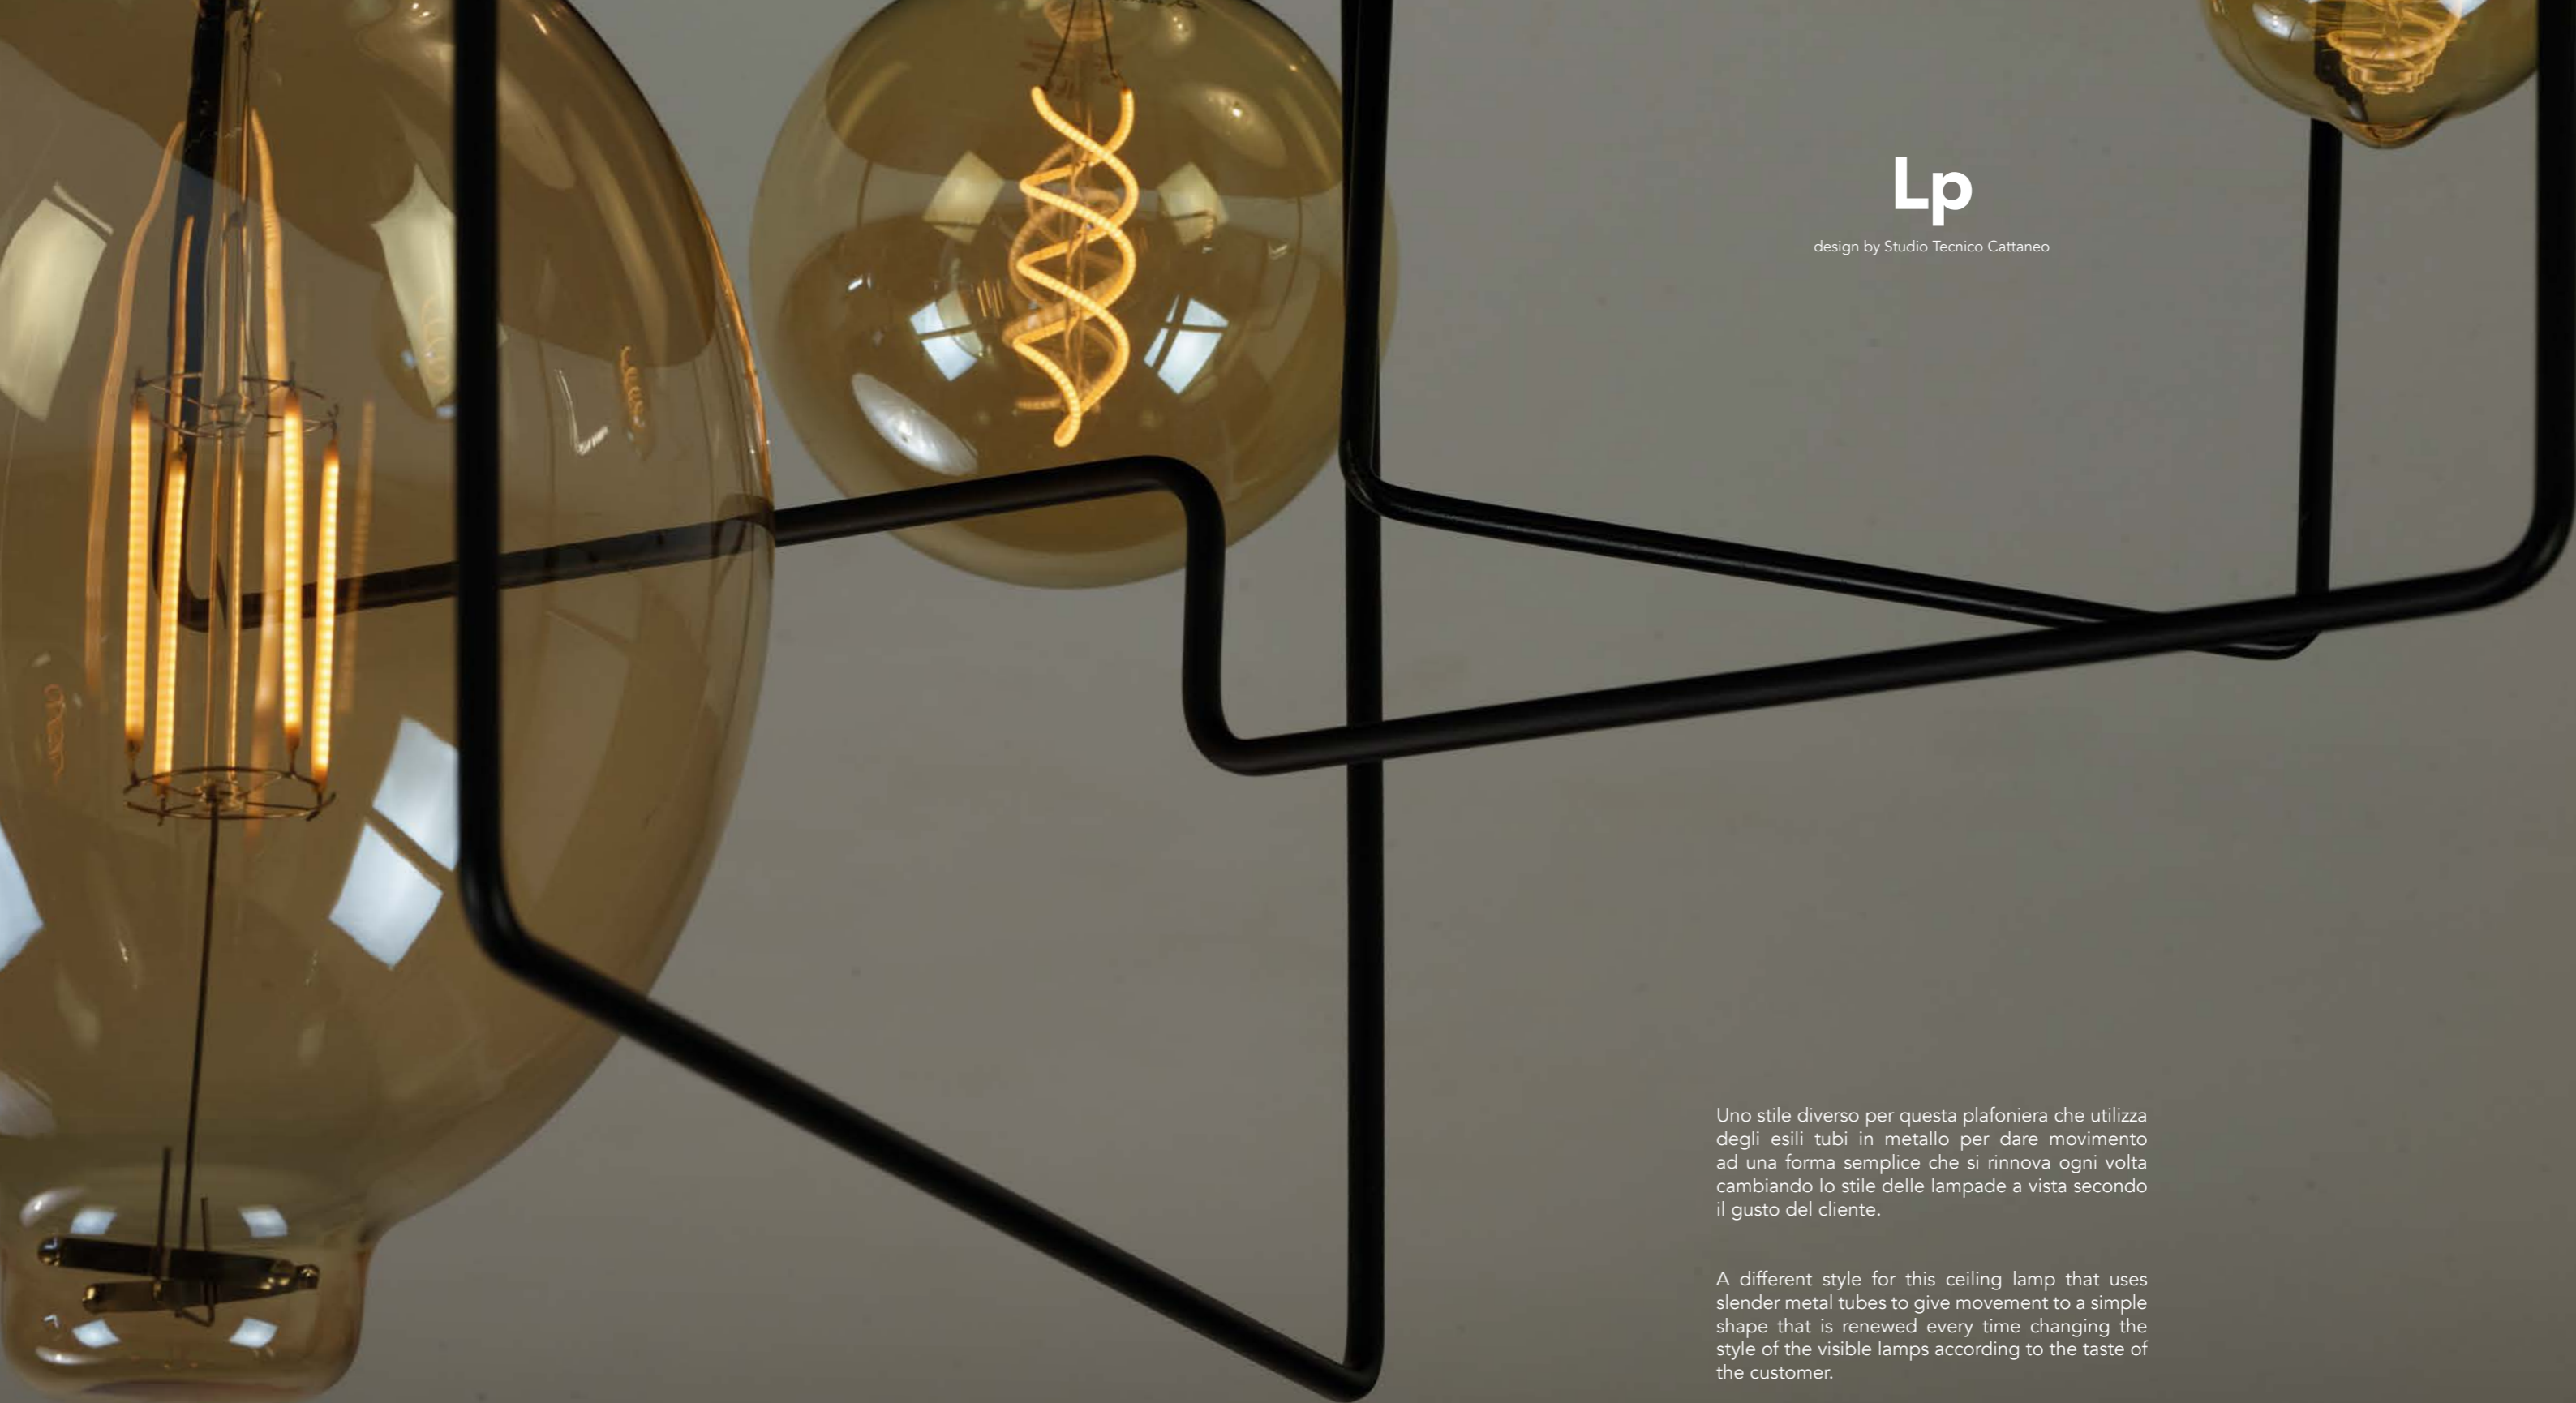

Lp

design by Studio Tecnico Cattaneo

Uno stile diverso per questa plafoniera che utilizza degli esili tubi in metallo per dare movimento ad una forma semplice che si rinnova ogni volta cambiando lo stile delle lampade a vista secondo il gusto del cliente.

A different style for this ceiling lamp that uses slender metal tubes to give movement to a simple shape that is renewed every time changing the style of the visible lamps according to the taste of the customer.

Ein anderer Stil für diese Deckenleuchte, die schlanke Metallrohre verwendet, um einer einfachen Form Bewegung zu verleihen, die jedes Mal erneuert wird, wenn der Stil der sichtbaren Lampen nach dem Geschmack des Kunden geändert wird.