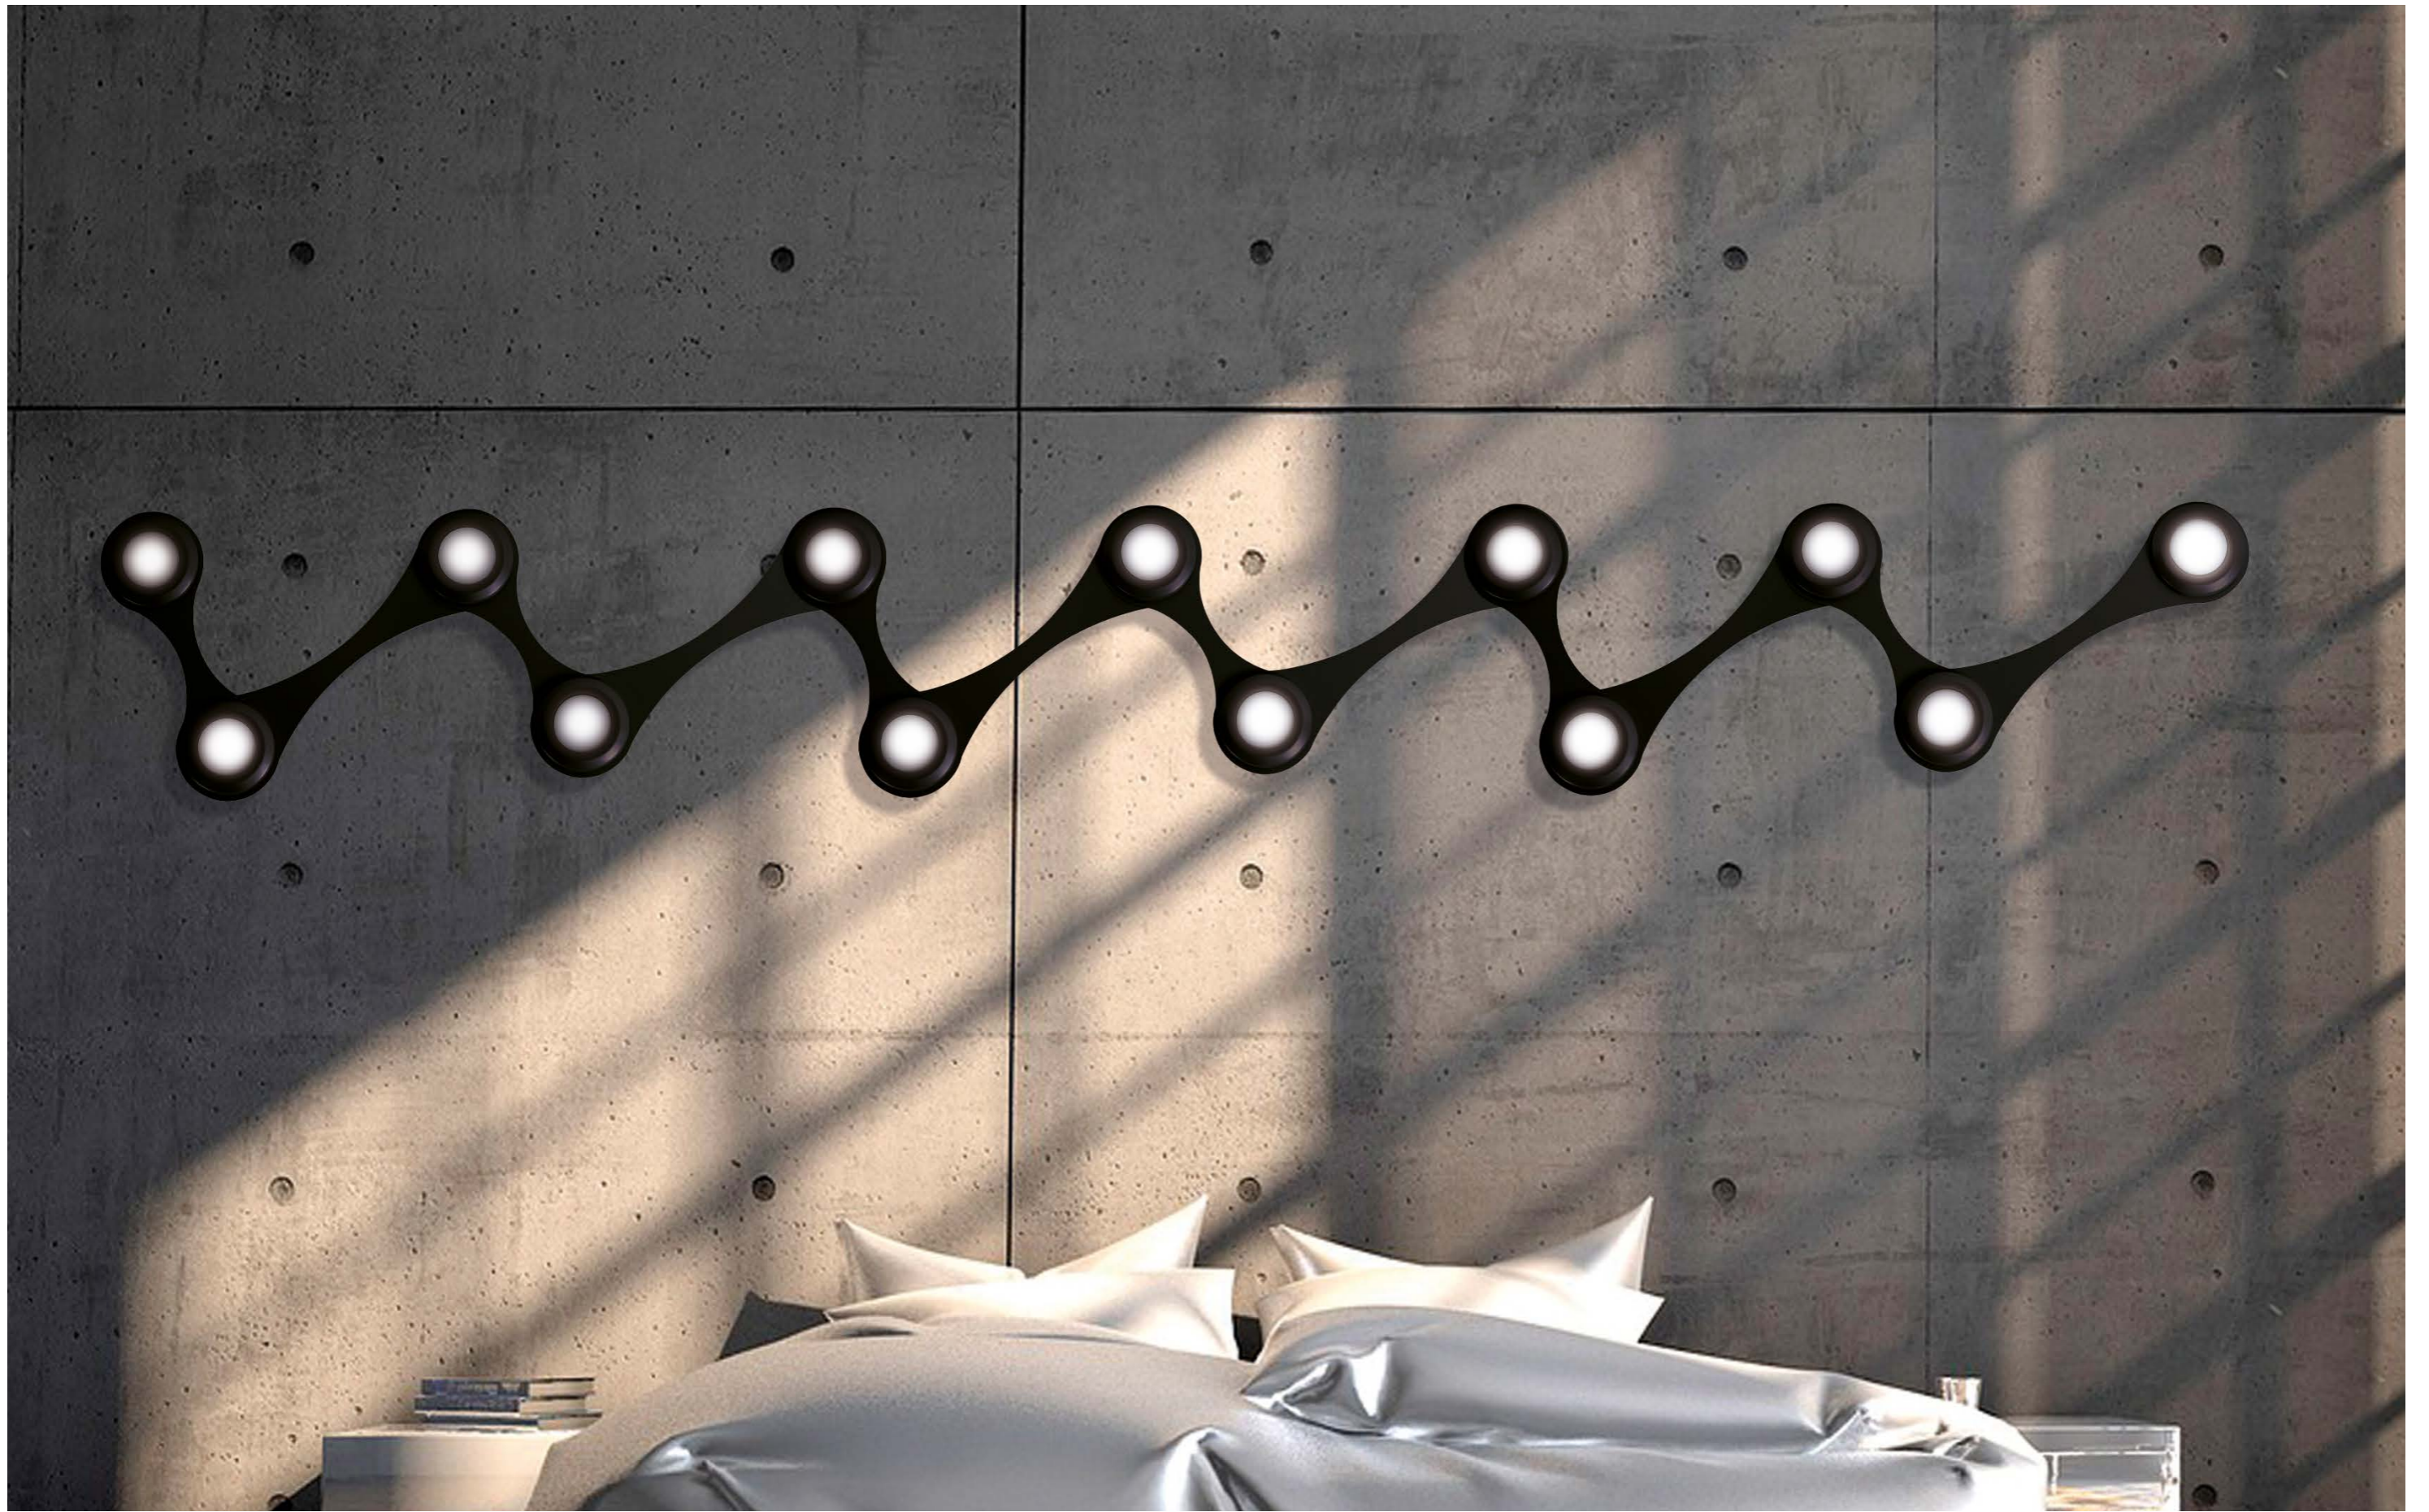

A different style for this ceiling lamp that uses slender metal tubes to give movement to a simple shape that is renewed every time changing the style of the visible lamps according to the taste of the customer.

Ein anderer Stil für diese Deckenleuchte, die schlanke Metallrohre verwendet, um einer einfachen Form Bewegung zu verleihen, die jedes Mal erneuert wird, wenn der Stil der sichtbaren Lampen nach dem Geschmack des Kunden geändert wird.

Infinito | Ceiling - Wall

Infinito | Ceiling - Wall

Infinito | Ceiling - Wall

Mickey

design by L. Cristiani

Luminosa ed appariscente, Mickey la lampada da parete e plafone che, con il suo design armonioso e divertente, illuminerà le stanze della tua casa rendendole piacevoli e lucenti.

Bright and eye-catching, Mickey is a wall and ceiling lamp with a funny and harmonious design. It will light the rooms of your house up, making them pleasant and shining.

Hell und auffällig, die Wand- und Deckenlampe Mickey. Mit ihrem harmonischem und unterhaltsamen Design werden alle Räume erhellt und glänzend ausgestrahlt.