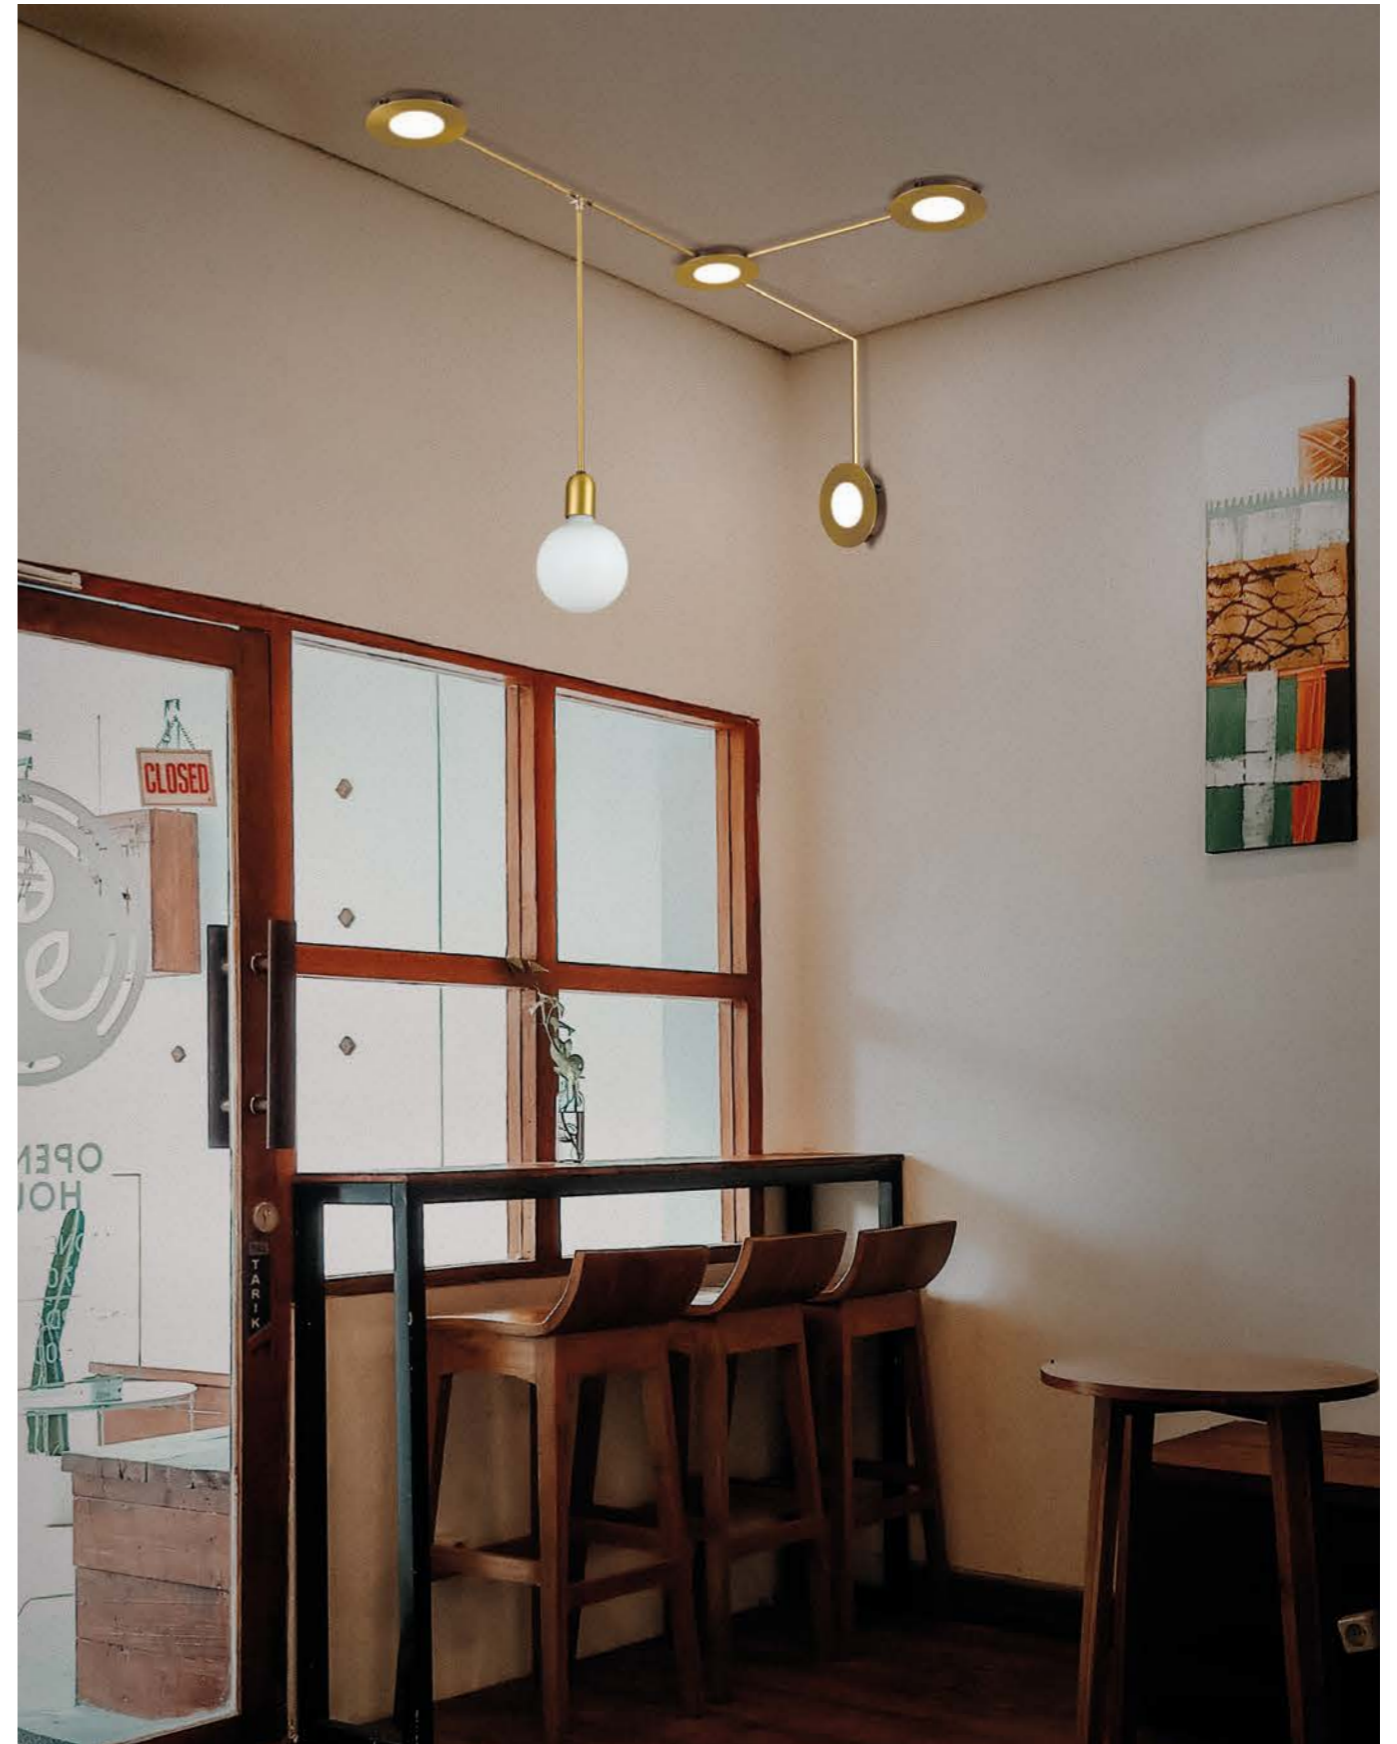

Modular wall, ceiling and suspension lamp designed for imaginative light games

Modulare Wand-, Decken- und Hängeleuchte für fantasievolle Lichtspiele.

White

Matt Brass

Bronze

876/CV

ACCESSORY FOR CURVE 90°

CE IP20