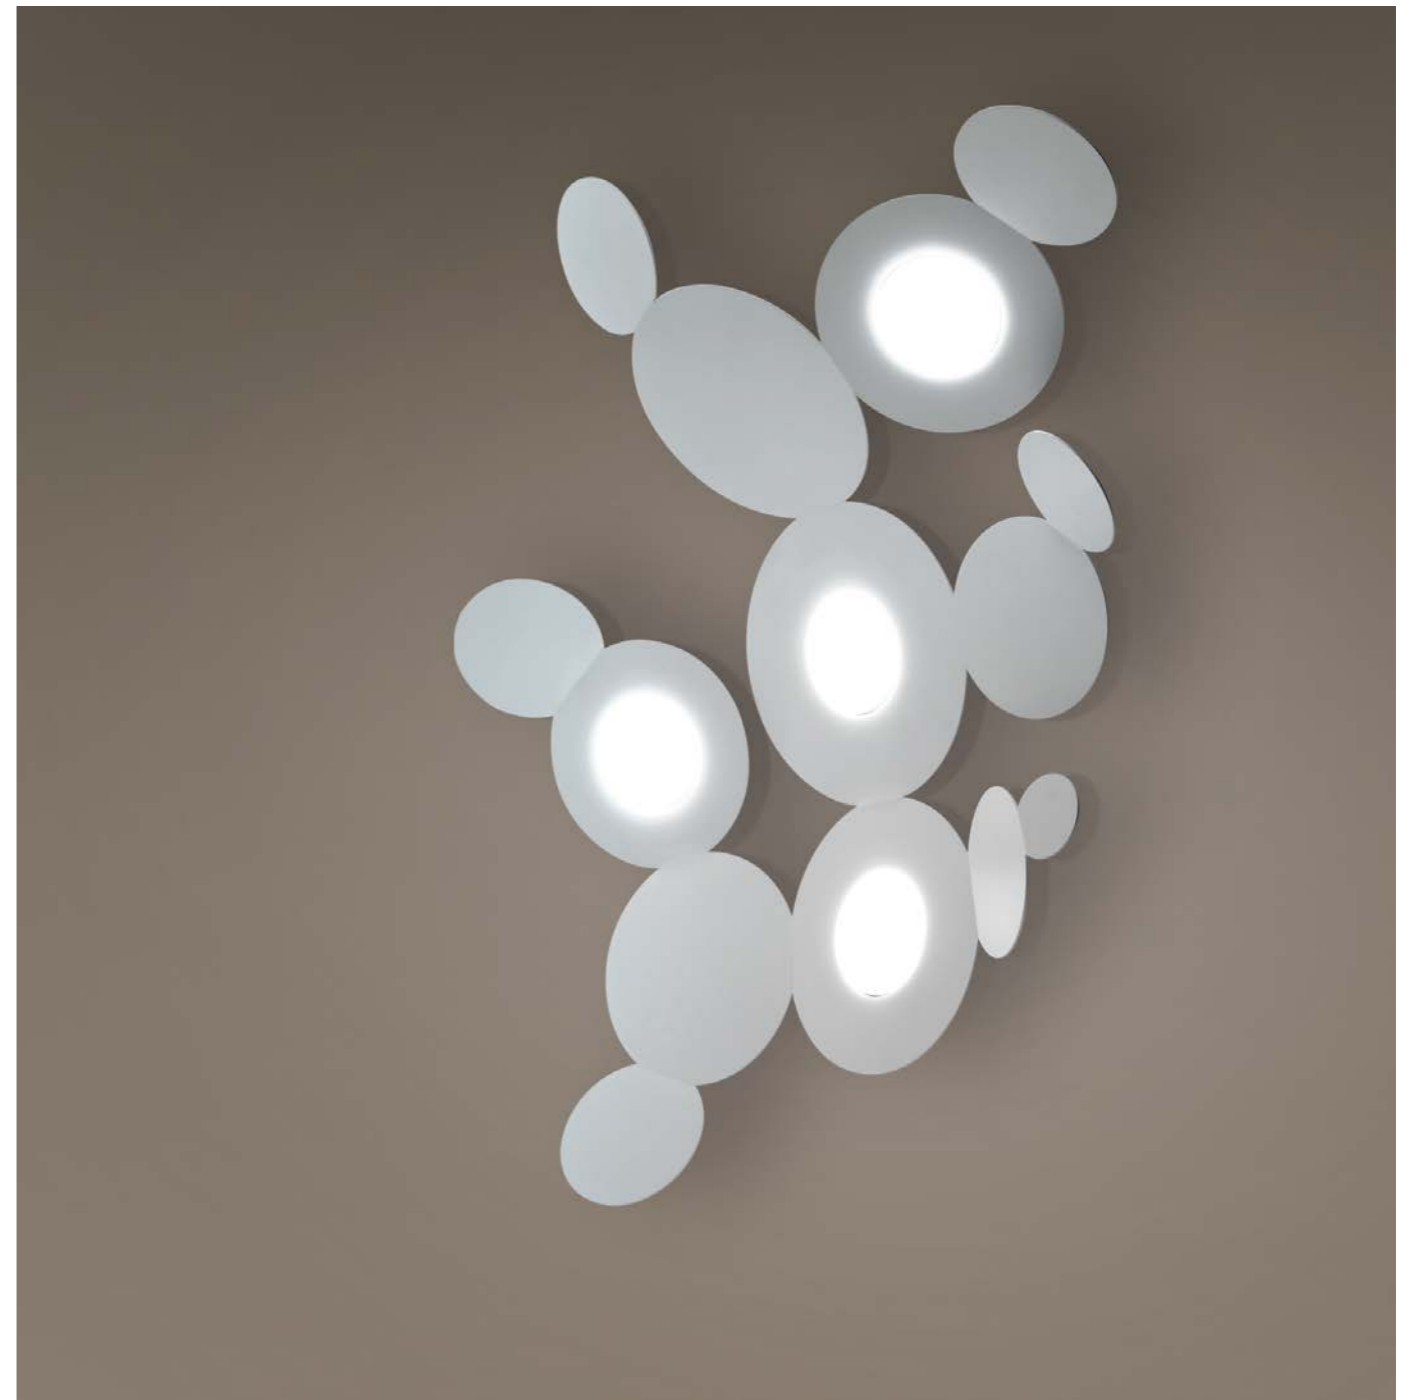

861/4 PA

220-240V - 4 Gx53 LED

CE IP20

L₁: 750mm - L₂: 530mm - P: 130mm - B: 130mm

Net weight 2200gr

Gross weight 3500gr

Volume 0,095 m³

Lamp supplied without lights