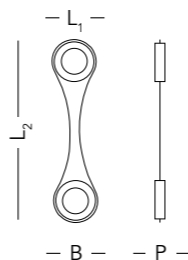

M 875/55 PA
 220-240V - 1 Gx53 LED
 CE IP20
 L₁: 135mm - L₂: 530mm - P: 30mm - B: 120mm
 Net Weight 380gr
 Gross Weight 820gr
 Volume 0,013 m³
 Lamp supplied without lights

Veloce sistema di montaggio.
Unico punto luce per eseguire tutte le composizioni che si desidera.
 Fast installation system.
A single light fixture that can let you creating all the combinations you like.
 Schnelles Einbausystem.
Eine Leuchte mit die kann man alle Formen zusammensetzen.