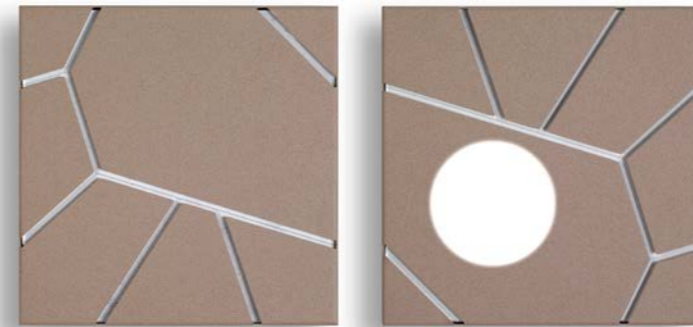

Street System | Ceiling - Wall

White

Sandy

Grey

Matt Black

Modulo Street System

Veloce sistema di montaggio.

Unico punto luce per eseguire tutte le composizioni che si desidera.