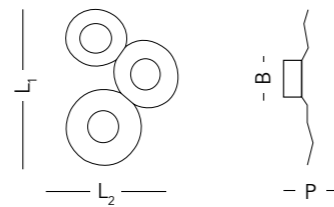

861/3 PA

220-240V - 3 Gx53 LED

CE IP20

L₁: 390mm - L₂: 290mm - P: 120mm - B: 130mm

Net weight 920gr

Gross weight 1160gr

Volume 0,018 m³

Lamp supplied without lights