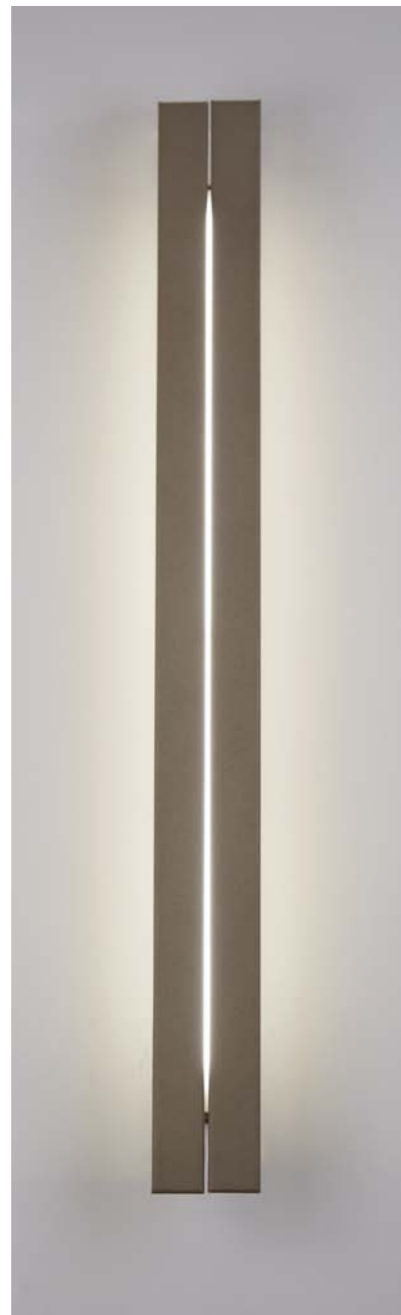

836/35 PA

LED 1x15W - 230-240V - 2000lm - 3000°K
on request 2700-4000° K

CE IP20 Dimmable PHASE-CUT DIMMING

L₁: 350mm - L₂: 55mm - P: 65mm

Net weight 850gr

Gross weight 1250gr

Volume 0,018 m³

836/67 PA

LED 2x15W - 230-240V - 4000lm - 3000°K
on request 2700-4000° K

CE IP20 Dimmable PHASE-CUT DIMMING

L₁: 700mm - L₂: 65mm - P: 65mm

Net weight 1450gr

Gross weight 1850gr

Volume 0,014 m³

836/95 PA

LED 3x15W - 230-240V - 6000lm - 3000°K
on request 2700-4000° K

CE IP20 Dimmable PHASE-CUT DIMMING

L₁: 1000mm - L₂: 65mm - P: 65mm

Net weight 2000gr

Gross weight 2900gr

Volume 0,022 m³

836/125 PA

LED 4x15W - 230-240V - 8000lm - 3000°K
on request 2700-4000° K

CE IP20 Dimmable PHASE-CUT DIMMING

L₁: 1300mm - L₂: 65mm - P: 65mm

Net weight 2500gr

Gross weight 3950gr

Volume 0,047 m³

836/155 PA

LED 5x15W - 230-240V - 10000lm - 3000°K
on request 2700-4000° K

CE IP20 Dimmable PHASE-CUT DIMMING

L₁: 1600mm - L₂: 65mm - P: 65mm

Net weight 3000gr

Gross weight 4550gr

Volume 0,039 m³