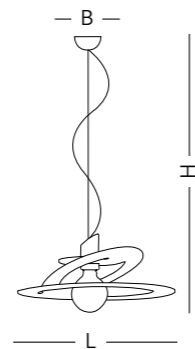

730/20 S
220-240V - E14 LED
CE IP20
L: $\varnothing$ 200mm - H(min-max): 210-1110mm - B: $\varnothing$ 65mm
Net weight 480gr
Gross weight 970gr
Volume 0,014 m³
Lamp supplied without lights

730/45 S
220-240V - E27 LED
CE IP20
L: $\varnothing$ 450mm - H(min-max): 260-1160mm - B: $\varnothing$ 100mm
Net weight 2200gr
Gross weight 3400gr
Volume 0,04 m³
Lamp supplied without lights

730/55 S
220-240V - E27 LED
CE IP20
L: $\varnothing$ 550mm - H(min-max): 280-1180mm - B: $\varnothing$ 100mm
Net weight 3400gr
Gross weight 5600gr
Volume 0,11 m³
Lamp supplied without lights

730/65 S
220-240V - E27 LED
CE IP20
L: $\varnothing$ 650mm - H(min-max): 280-1180mm - B: $\varnothing$ 100mm
Net weight 5320gr
Gross weight 7100gr
Volume 0,11 m³
Lamp supplied without lights