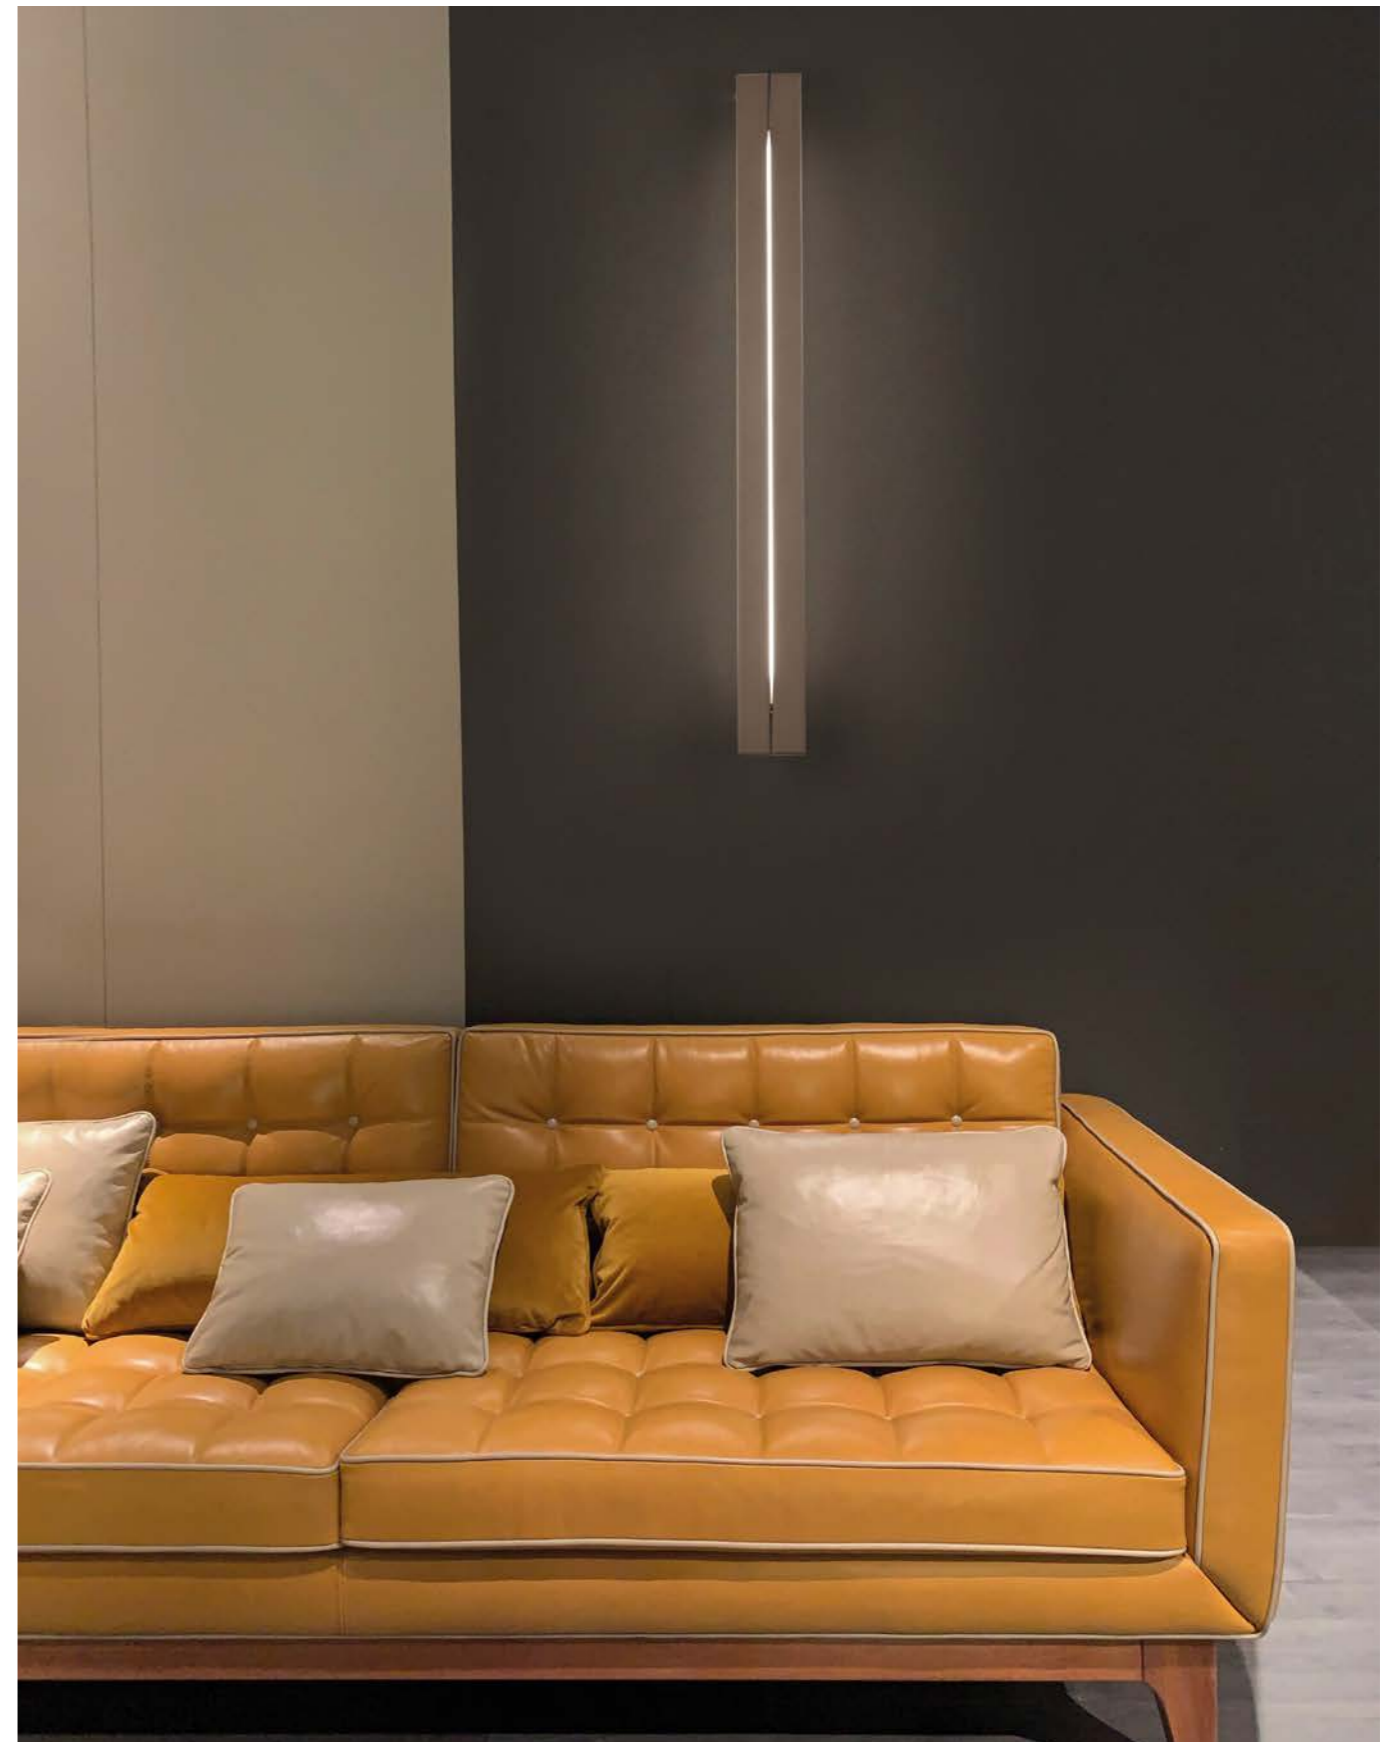

Sistema magnetico per un semplice collegamento e sostituzione LED

Magnetic system for a simple LED connection and replacement

Magnetisches System für eine einfache LED-Anschluss und -Austausch