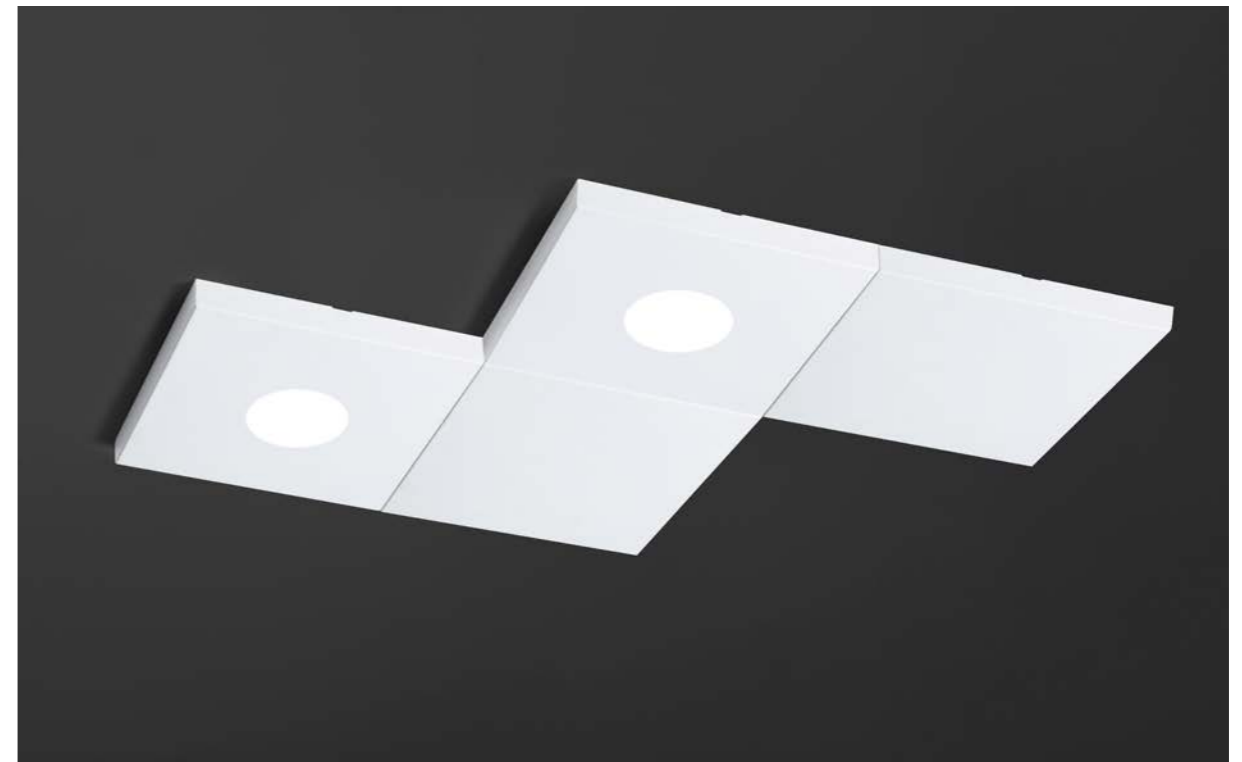

Modulo Domino

871/20 PA
220-240V - 1 Gx53 LED
CE IP20
L₁: 200mm - L₂: 200mm - P: 25mm
Net weight 790gr
Gross weight 1125gr
Volume 0,011 m³
Lamp supplied without lights

Veloce sistema di montaggio.
Unico punto luce per eseguire tutte le composizioni che si desidera.
Fast installation system.
A single light fixture that can let you creating all the combinations you like.
Schnelles Einbausystem.
Eine Leuchte mit die kann man alle Forme zusammensetzen.

872/20 C
L₁: 200mm - L₂: 200mm - P: 25mm
Net weight 790gr
Gross weight 1125gr
Volume 0,011 m³