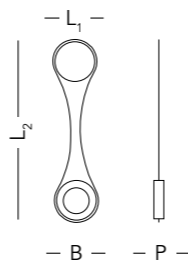

M 875/55 PA
220-240V - 1 Gx53 LED
CE IP20
L₁: 135mm - L₂: 530mm - P: 30mm - B: 120mm
Net Weight 380gr
Gross Weight 820gr
Volume 0,013 m³
Lamp supplied without lights